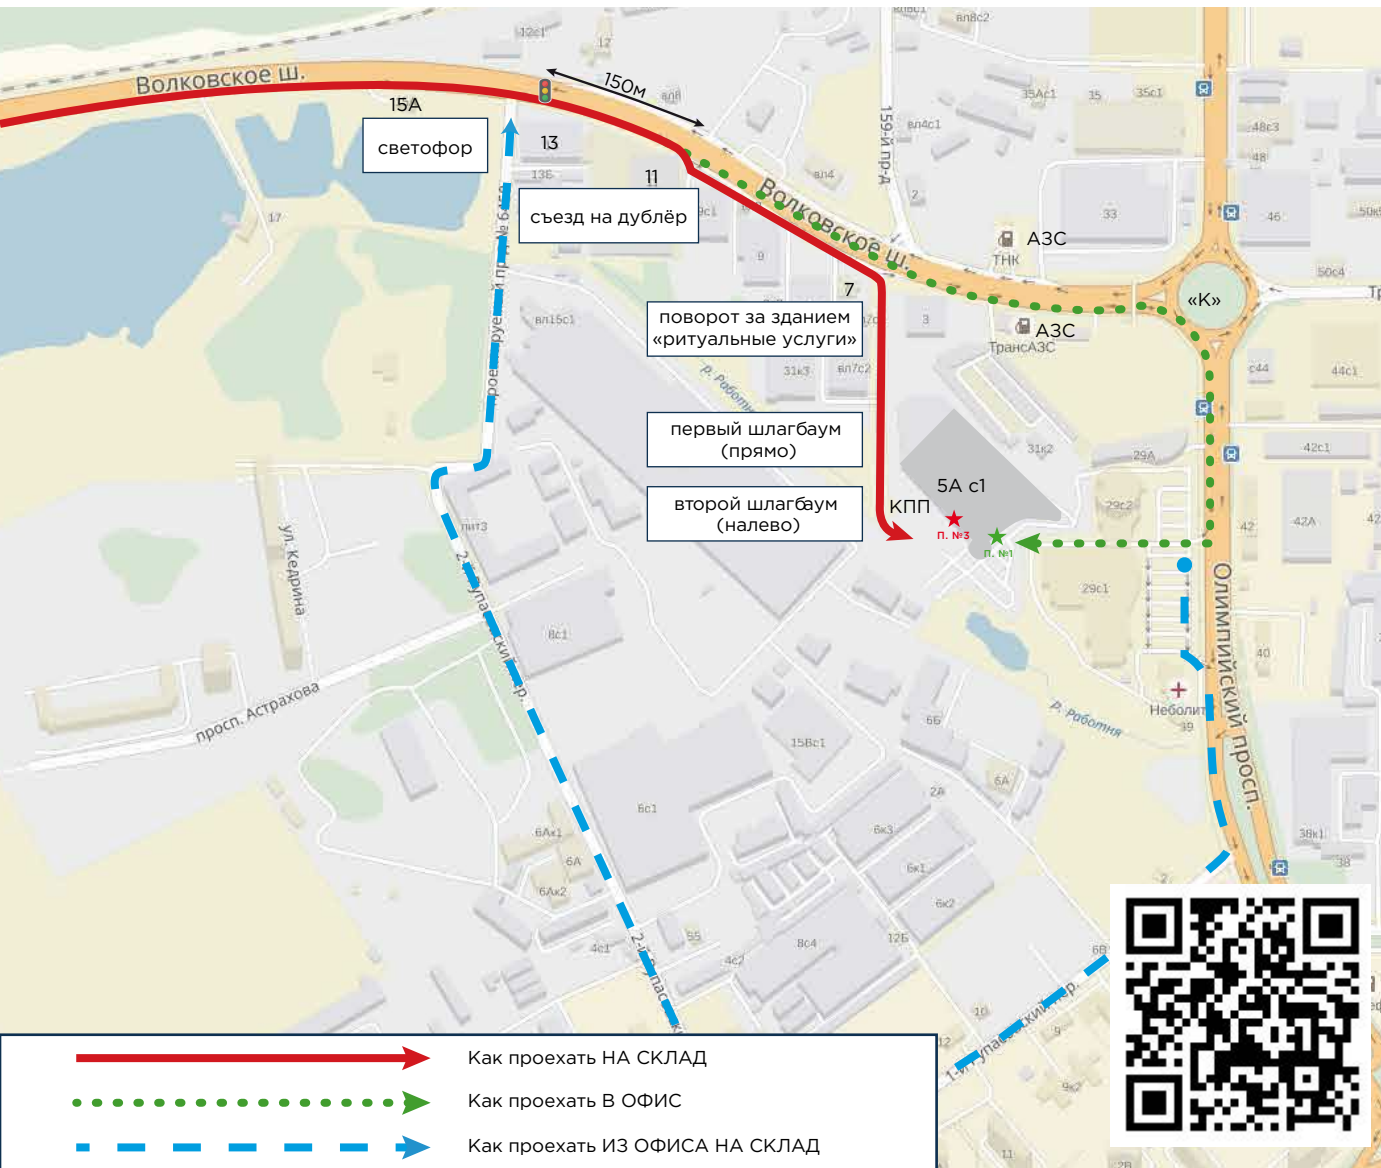

Телефон:
+7 (495) 926-07-10

с 9:00 до 19:00, понедельник-пятница

ECO-DUSH
IMPORT COMPANY

Почта:
info@eco-dush.ru
для Ваших вопросов и предложений

ОФИС:

📍 АДРЕС ДЛЯ НАВИГАТОРА:

г. Мытищи, Волковское шоссе, вл.5а, стр.1,
БЦ «Волковский», **подъезд № 1**

- ➔ ПОЛУЧИТЬ ПРОПУСК НА РЕСЕПШН
- ➔ ПОДНЯТЬСЯ НА 4й ЭТАЖ, ОФИС № 405

СКЛАД:

📍 АДРЕС ДЛЯ НАВИГАТОРА:

г. Мытищи, Волковское шоссе, вл.5а, стр.1,
БЦ «Волковский», **подъезд № 3**

- ➔ ДЛЯ ПОГРУЗКИ ПОДЪЕХАТЬ К ВОРОТАМ № 9
- ➔ ДАЛЕЕ ПОДНЯТЬСЯ НА 5й ЭТАЖ, СКЛАД № 503

ЗАЕЗД НА ТЕРРИТОРИЮ СКЛАДА ВОЗМОЖЕН ТОЛЬКО С ДУБЛЁРА ВОЛКОВСКОГО ШОССЕ.