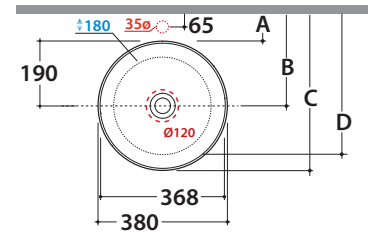

T-EDGE LAVABO TE038

CE EN 14688:2015

GLOBO

| | Rubinetto a parete | Rubinetto su piano |
|----|--------------------|--------------------|
| A: | 70 | 105 |
| B: | 260 | 295 |
| C: | 450 | 485 |
| D: | 400 | 435 |

Effetto antibatterico su ceramica
BATAFORM®

Bagno di Colore

Prodotto smaltato con
CERASLIDE®

GLOBOTHIN®

Le Pietre

Cod. **TE038**

Lavabo Ø 38 h21 cm. Installazione da appoggio. Peso 11,5 Kg

* Per rubinetto su piano

Cod. **FI024BI**

Piletta a scarico libero con tappo in ceramica per lavabi senza troppo pieno. Peso 0,5 Kg

Cod. **FI024CR**

Piletta cromata a scarico libero per lavabi senza troppo pieno. Peso 0,5 Kg