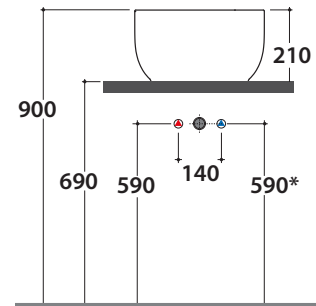

T-EDGE LAVABO TE038

CE EN 14688:2015

GLOBO

| | Rubinetto a parete | Rubinetto su piano |
|----|--------------------|--------------------|
| A: | 70 | 105 |
| B: | 260 | 295 |
| C: | 450 | 485 |
| D: | 400 | 435 |

Effetto antibatterico su ceramica
BATAFORM®

Bagno di Colore

Prodotto smaltato con
CERASLIDE®

GLOBOTHIN®

Le Pietre

Cod. **TE038**

Lavabo Ø 38 h21 cm. Installazione da appoggio. Peso 11,5 Kg

* Per rubinetto su piano

Cod. **FI024BI**

Piletta a scarico libero con tappo in ceramica per lavabi senza troppo pieno. Peso 0,5 Kg

Cod. **FI024CR**

Piletta cromata a scarico libero per lavabi senza troppo pieno. Peso 0,5 Kg