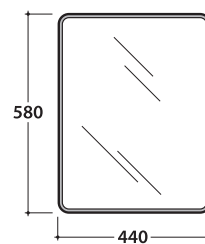

SPECCHIO DS129

CE EN 12600:2004

GLOBO

Cod. **DS129**

Specchio ad inclinazione regolabile. Peso 7 Kg