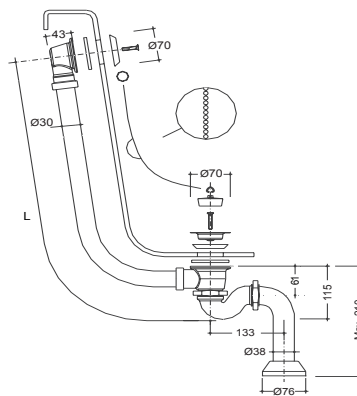

PAESTUM VASCA DA BAGNO PA101

GLOBO

Cod. PA101

Vasca bianca 170.80 h72 cm. in vetroresina con piedi bianco

Dettagli tecnici :

Peso vasca : Kg. 60,00

Capacità acqua : Lt. 165,00

Peso a pieno : Kg. 225,00

Cod. PA105

Colonna di scarico con sifone bianco

Drain pedestal with white siphon

Cod. PA061

Piantana e tirante cromo