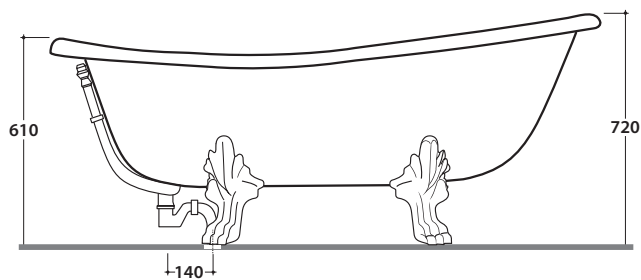

PAESTUM VASCA DA BAGNO PA101

GLOBO

Cod. PA101

Vasca bianca 170.80 h72 cm. in vetroresina con piedi bianco

Dettagli tecnici :

Peso vasca : Kg. 60,00

Capacità acqua : Lt. 165,00

Peso a pieno : Kg. 225,00