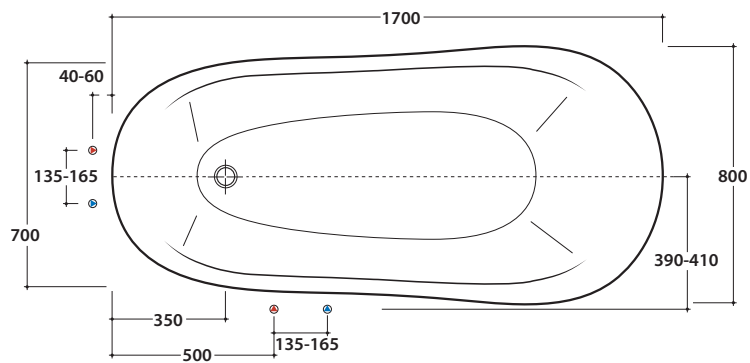

PAESTUM VASCA DA BAGNO PA101

GLOBO

Cod. PA101

Vasca bianca 170.80 h72 cm. in vetroresina con piedi bianco

Dettagli tecnici :

Peso vasca : Kg. 60,00

Capacità acqua : Lt. 165,00

Peso a pieno : Kg. 225,00