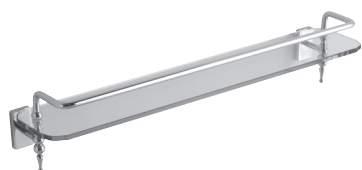

PAESTUM PORTAMENSOLA PAMC47

GLOBO

Cod. **PAMC47**

Portamensola con mensola vetro. Peso 1,6 Kg