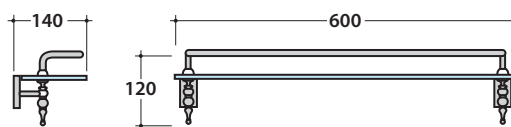

PAESTUM PORTAMENSOLA PAMC47

GLOBO

Cod. **PAMC47**

Portamensola con mensola vetro. Peso 1,6 Kg