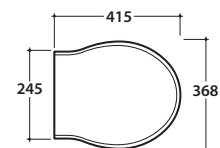

Cod. **PA019**

Coprivaso in duroplast con chiusura tradizionale. Peso 3 Kg

Cod. **PA021**

Coprivaso in poliestere bianco con cerniere cromo. Peso 3 Kg

Cod. **PA138**

Coprivaso in poliestere bianco con cerniere cromo. Chiusura soft close. Peso 3 Kg

Cod. **PA109**

Coprivaso in poliestere bianco con cerniere bronzo. Peso 3 Kg

Cod. **PA139**

Coprivaso in poliestere bianco con cerniere bronzo. Chiusura soft close. Peso 3 Kg

Cod. **PA147**

Coprivaso in poliestere bianco con cerniere oro. Peso 3 Kg

Cod. **PA012**

Cassetta in ceramica per vaso monoblocco 43.19 h42 cm. Peso 15 Kg

Cod. **VA124**

Batteria di scarico con pulsante cromato, attacco posteriore. Ingresso acqua dal basso a destra. (Geberit).