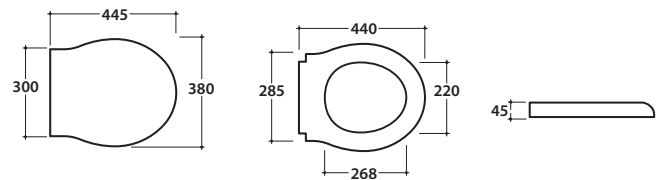

# GLOBO

Effetto antibatterico su ceramica BATAFORM®

Scarico ottimizzato a 4,5/3 litri

Prodotto smaltato con CERASLIDE®

Cod. **PA003BI**

Vaso monoblocco 67,38 h40 cm. Scarico a pavimento. Scarico 4,5 / 3 Lt. Completo di fissaggi. Peso 20 Kg

Cod. **PA019**

Coprivaso in duroplast con chiusura tradizionale. Peso 3 Kg

Cod. **PA021**

Coprivaso in poliestere bianco con cerniere cromo. Peso 3 Kg

Cod. **PA138**

Coprivaso in poliestere bianco con cerniere cromo. Chiusura soft close. Peso 3 Kg

Cod. **PA012**

Cassetta in ceramica per vaso monoblocco 43.19 h42 cm. Peso 15 Kg

Cod. **VA124**

Batteria di scarico con pulsante cromato, attacco posteriore. Ingresso acqua dal basso a destra. (Geberit).