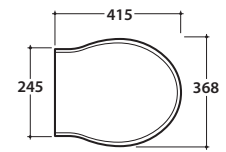

Cod. **PS21RN**  
Rovere NERO

Cod. **PS21RB**  
Rovere BIANCO

Coprivaso in legno con cerniere bronzo. Chiusura tradizionale. Peso 3 Kg

Cod. **PS22RN**  
Rovere NERO

Cod. **PS22RB**  
Rovere BIANCO

Coprivaso in legno con cerniere bronzo. Chiusura soft close. Peso 3 Kg

Cod. **PS23RN**  
Rovere NERO

Cod. **PS23RB**  
Rovere BIANCO

Coprivaso in legno con cerniere oro. Chiusura tradizionale. Peso 3 Kg

Cod. **PS24RN**  
Rovere NERO

Cod. **PS24RB**  
Rovere BIANCO

Coprivaso in legno con cerniere oro. Chiusura soft close. Peso 3 Kg

Cod. **PA012**

Cassetta in ceramica per vaso monoblocco 43.19 h42 cm. Peso 15 Kg

Cod. **VA124**

Batteria di scarico con pulsante cromato, attacco posteriore. Ingresso acqua dal basso a destra. (Geberit).