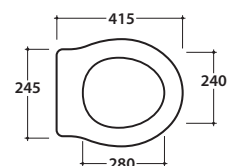

Cod. **PA109**

Coprivaso in poliestere bianco con cerniere bronzo. Peso 3 Kg

Cod. **PA139**

Coprivaso in poliestere bianco con cerniere bronzo. Chiusura soft close. Peso 3 Kg