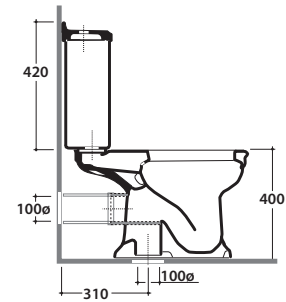

# PAESTUM VASO MONOBLOCCO SCARICO A PAVIMENTO PA003BI

CE EN 997:2015

# GLOBO

Effetto antibatterico su ceramica BATAFORM®

Scarico ottimizzato a 4,5/3 litri

Prodotto smaltato con CERASLIDE®

Cod. **PA003BI**

Vaso monoblocco 67,38 h40 cm. Scarico a pavimento. Scarico 4,5 / 3 Lt. Completo di fissaggi. Peso 20 Kg

Cod. **PA012**

Cassetta in ceramica per vaso monoblocco 43.19 h42 cm. Peso 15 Kg

Cod. **VA124**

Batteria di scarico con pulsante cromato, attacco posteriore. Ingresso acqua dal basso a destra. (Geberit).