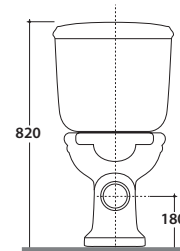

# GLOBO

Effetto antibatterico su ceramica BATAFORM®

Scarico ottimizzato a 4,5/3 litri

Prodotto smaltato con CERASLIDE®

Cod. **PA003BI**

Vaso monoblocco 67,38 h40 cm. Scarico a pavimento. Scarico 4,5 / 3 Lt. Completo di fissaggi. Peso 20 Kg

Cod. **PA012**

Cassetta in ceramica per vaso monoblocco 43.19 h42 cm. Peso 15 Kg

Cod. **VA124**

Batteria di scarico con pulsante cromato, attacco posteriore. Ingresso acqua dal basso a destra. (Geberit).