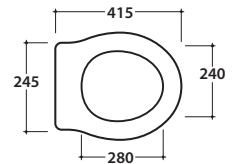

Cod. **PS23RN**  
Rovere NERO

Cod. **PS23RB**  
Rovere BIANCO

Coprivaso in legno con cerniere oro. Chiusura tradizionale. Peso 3 Kg

Cod. **PS24RN**  
Rovere NERO

Cod. **PS24RB**  
Rovere BIANCO

Coprivaso in legno con cerniere oro. Chiusura soft close. Peso 3 Kg

Cod. **PA012**

Cassetta in ceramica per vaso monoblocco 43.19 h42 cm. Peso 15 Kg

Cod. **VA124**

Batteria di scarico con pulsante cromato, attacco posteriore. Ingresso acqua dal basso a destra. (Geberit).