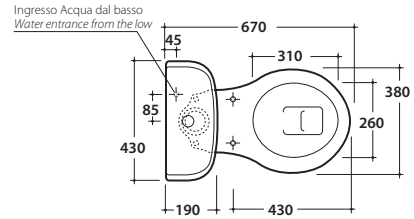

# GLOBO

Effetto antibatterico su ceramica BATAFORM®

Scarico ottimizzato a 4,5/3 litri

Prodotto smaltato con CERASLIDE®

Cod. **PA003BI**

Vaso monoblocco 67,38 h40 cm. Scarico a pavimento. Scarico 4,5 / 3 Lt. Completo di fissaggi. Peso 20 Kg

Cod. **PA012**

Cassetta in ceramica per vaso monoblocco 43.19 h42 cm. Peso 15 Kg

Cod. **VA124**

Batteria di scarico con pulsante cromato, attacco posteriore. Ingresso acqua dal basso a destra. (Geberit).