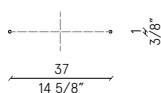

floor - standing

Cod. 2925 | Pub. 01.2021

dimensioni | dimensions | dimension | размеры

profondità vasca | basin depth | profondeur vasque | глубина раковины  
13 cm | 5 1/8"

dim. foro | holes dimensions | dim. de trou | размеры отверстия