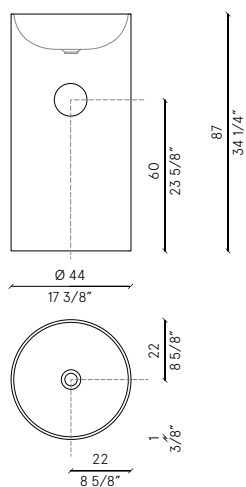

floor - standing

Cod. 2925 | Pub. 01.2021

dimensioni | dimensions | dimension | размеры

profondità vasca | basin depth | profondeur vasque | глубина раковины  
13 cm | 5 1/8"

dim. foro | holes dimensions | dim. de trou | размеры отверстия

35 kg