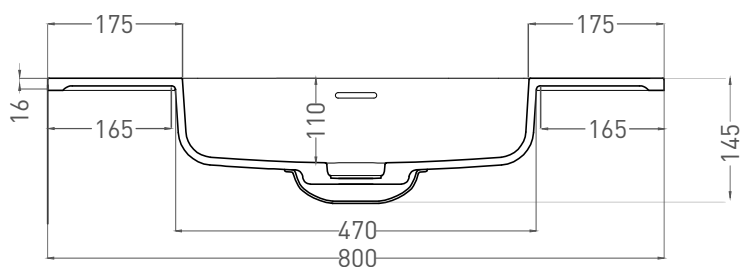

ONDA 80

РАКОВИНА СТОЛЕШНИЦА 1402201M

Дизайн: Salini SRL

salini
L'ANIMA DELL'ACQUA

Размеры: 800 x 500 x 145 мм
Вес нетто / брутто: 14,5 / 15,5 кг
Материал: S-Stone
Покрытие: матовое
Цвет: RAL / белый
Комплектация: раковина без отверстия под смеситель, донный клапан
Требуемый смеситель: на раковину / настенный
Гарантия: 10 лет
Производство: Италия / Россия
Тип монтажа: подвесной