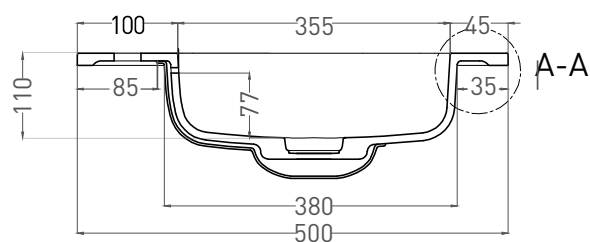

ONDA 80

РАКОВИНА СТОЛЕШНИЦА 1402201M

Дизайн: Salini SRL

salini
L'ANIMA DELL'ACQUA

Размеры: 800 x 500 x 145 мм
Вес нетто / брутто: 14,5 / 15,5 кг
Материал: S-Stone
Покрытие: матовое
Цвет: RAL / белый
Комплектация: раковина без отверстия под смеситель, донный клапан
Требуемый смеситель: на раковину / настенный
Гарантия: 10 лет
Производство: Италия / Россия
Тип монтажа: подвесной