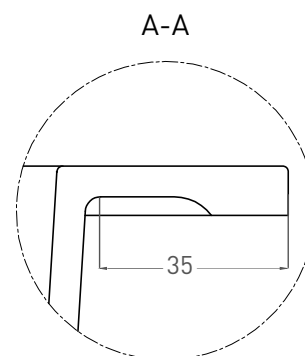

ONDA 80

РАКОВИНА СТОЛЕШНИЦА 1402201M

Дизайн: Salini SRL

salini
L'ANIMA DELL'ACQUA

Размеры: 800 x 500 x 145 мм
Вес нетто / брутто: 14,5 / 15,5 кг
Материал: S-Stone
Покрытие: матовое
Цвет: RAL / белый
Комплектация: раковина без отверстия под смеситель, донный клапан
Требуемый смеситель: на раковину / настенный
Гарантия: 10 лет
Производство: Италия / Россия
Тип монтажа: подвесной