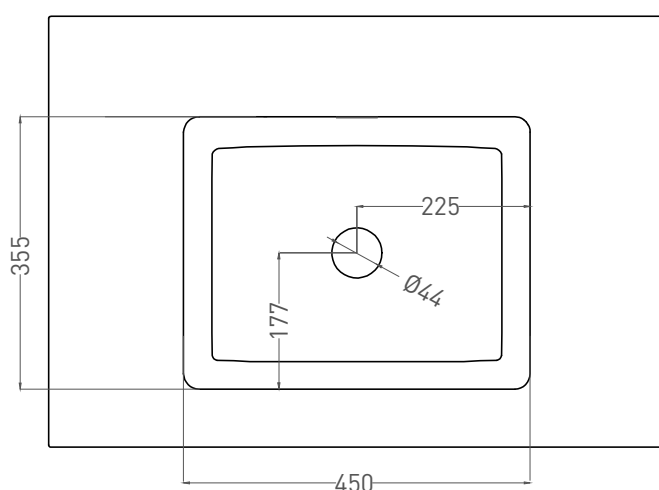

ONDA 80

РАКОВИНА СТОЛЕШНИЦА 1402201M

Дизайн: Salini SRL

salini
L'ANIMA DELL'ACQUA

Размеры: 800 x 500 x 145 мм
Вес нетто / брутто: 14,5 / 15,5 кг
Материал: S-Stone
Покрытие: матовое
Цвет: RAL / белый
Комплектация: раковина без отверстия под смеситель, донный клапан
Требуемый смеситель: на раковину / настенный
Гарантия: 10 лет
Производство: Италия / Россия
Тип монтажа: подвесной