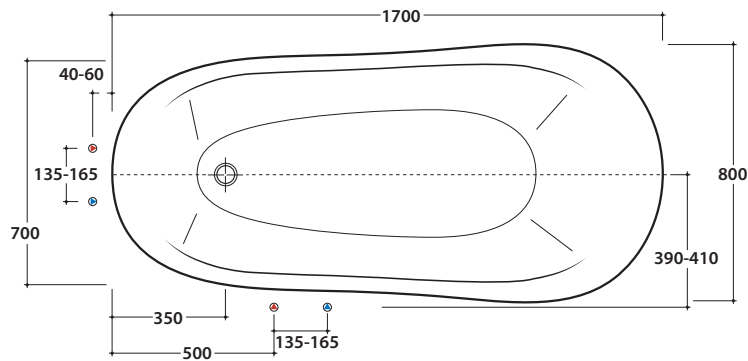

PAESTUM VASCA DA BAGNO PA100

GLOBO

Cod. **PA100**

Vasca bianca 170.80 h72 cm. in vetroresina con piedi cromo

Dettagli tecnici :

Peso vasca : Kg. 60,00

Capacità acqua : Lt. 165,00

Peso a pieno : Kg. 225,00

Cod. **PA104**

Colonna di scarico con sifone cromo

Cod. **PA061**

Piantana e tirante cromo

Chrome plated pole and support