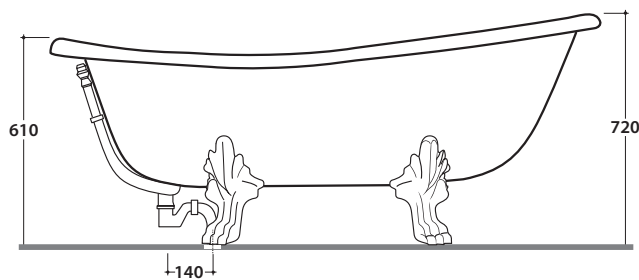

PAESTUM VASCA DA BAGNO PA100

GLOBO

Cod. **PA100**

Vasca bianca 170.80 h72 cm. in vetroresina con piedi cromo

Dettagli tecnici :

Peso vasca : Kg. 60,00

Capacità acqua : Lt. 165,00

Peso a pieno : Kg. 225,00

Cod. **PA104**

Colonna di scarico con sifone cromo

Cod. **PA061**

Piantana e tirante cromo

Chrome plated pole and support