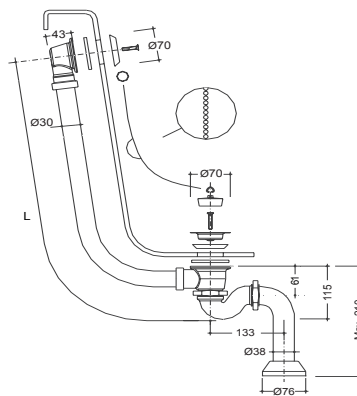

PAESTUM VASCA DA BAGNO PA100

GLOBO

Cod. **PA100**

Vasca bianca 170.80 h72 cm. in vetroresina con piedi cromo

Dettagli tecnici :

Peso vasca : Kg. 60,00

Capacità acqua : Lt. 165,00

Peso a pieno : Kg. 225,00

Cod. **PA104**

Colonna di scarico con sifone cromo

Cod. **PA061**

Piantana e tirante cromo

Chrome plated pole and support