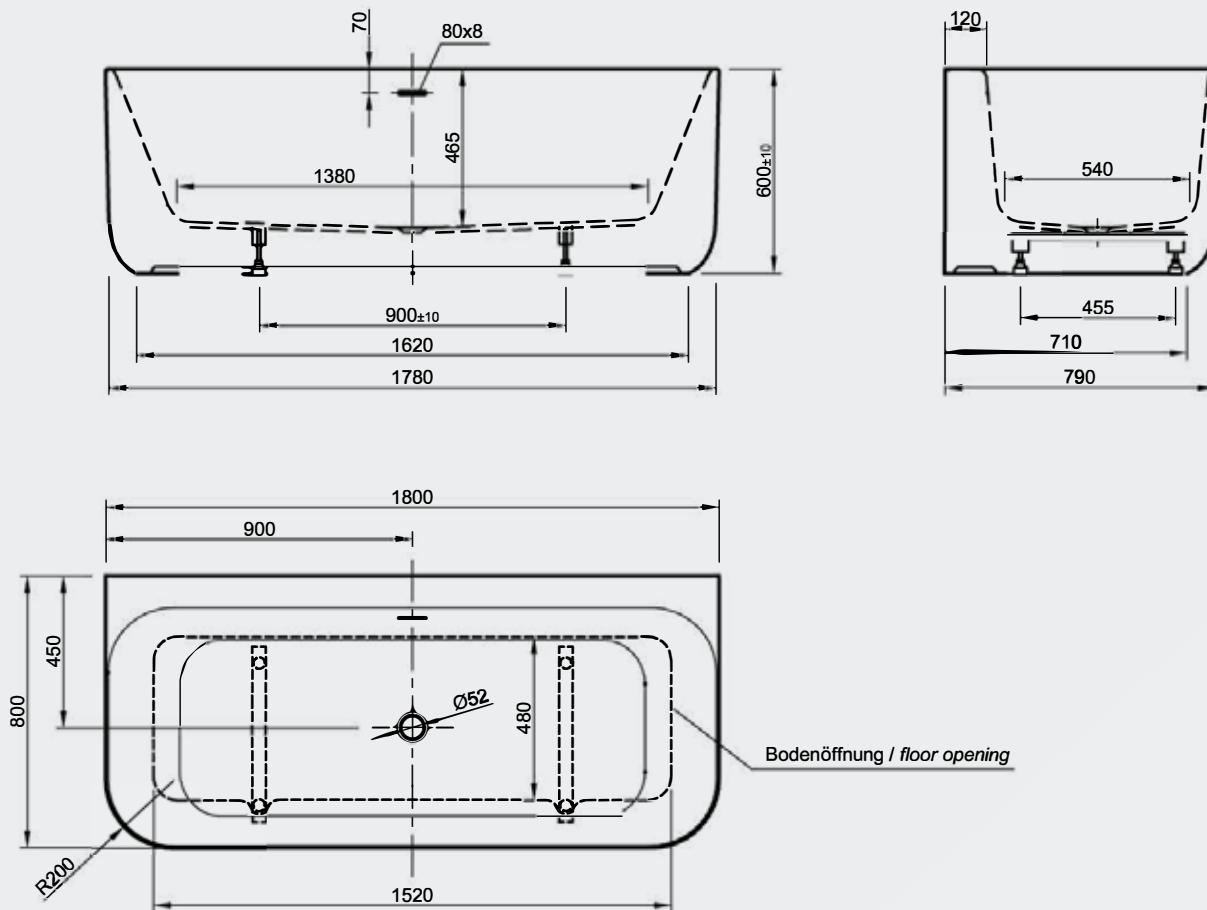

tidy

technische daten

technische daten

modell	tidy
artikelnummer	0100-042
abmessungen	1800 x 800 x 600 mm (lxbxh)
gewicht	65 kg
volumen	295 l

die badewanne entspricht den standards
EN-198 / EN-14516

 konforme qualität