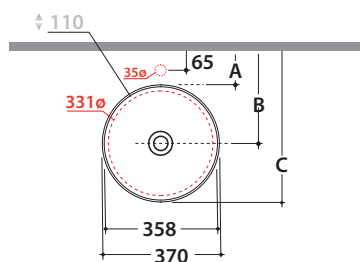

# GLOBO

Lavabo abbinabile con Arredo Wood

	Rubinetto a parete Wall mounted taps	Rubinetto su piano Taps mounted on counter top
A :	75	110
B :	260	295
C :	445	480

Effetto antibatterico su ceramica  
BATAFORM®

Bagno di Colore

Prodotto smaltato con  
CERASLIDE®

GLOBOTHIN®

Le Pietre

Cod. **B6T38BI**

Lavabo Ø 37 h14 cm. Installazione ad incasso. Peso 6 Kg

\* Per rubinetto su piano

Cod. **FI024BI**

Piletta a scarico libero con tappo in ceramica per lavabi senza troppo pieno. Peso 0,5 Kg

Cod. **FI024CR**

Piletta cromata a scarico libero per lavabi senza troppo pieno. Peso 0,5 Kg