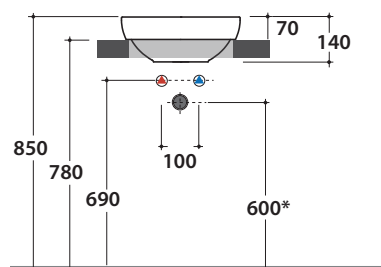

# GLOBO

Lavabo abbinabile con Arredo Wood

	Rubinetto a parete Wall mounted taps	Rubinetto su piano Taps mounted on counter top
A :	75	110
B :	260	295
C :	445	480

Effetto antibatterico su ceramica  
BATAFORM®

Bagno di Colore

Prodotto smaltato con  
CERASLIDE®

GLOBOTHIN®

Le Pietre

Cod. **B6T38BI**

Lavabo Ø 37 h14 cm. Installazione ad incasso. Peso 6 Kg

\* Per rubinetto su piano

Cod. **FI024BI**

Piletta a scarico libero con tappo in ceramica per lavabi senza troppo pieno. Peso 0,5 Kg

Cod. **FI024CR**

Piletta cromata a scarico libero per lavabi senza troppo pieno. Peso 0,5 Kg