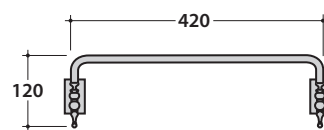

PAESTUM PORTASCIUGAMANI PAAC44

GLOBO

Cod. **PAAC44**

Portasciugamani cm. 40. Peso 1,4 Kg