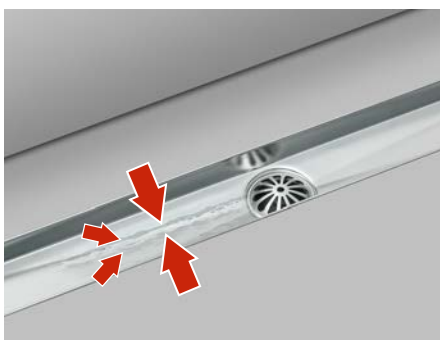

Безбарьерная душевая зона

TECEspring linus идеально подходит для создания единого пространства в санузле — современный стандарт комфорта, безопасности и хорошего дизайна.

Основа из нержавеющей стали "plate" позволяет оформить видимую часть дренажного канала плиткой или керамогранитом, давая полную свободу визуальных решений. Можно использовать тот же материал, которым облицована душевая, и полностью интегрировать канал в дизайн ванной комнаты, а можно сделать цветовой акцент.

Для напольных покрытий толщиной до 15 мм

Монтажная высота 97-140 мм

Простая установка

Сифон DN 50, выход вбок

Поворот сифона на 360° для удобного подключения к канализации

* Подробнее на стр. 7

** При уровне воды 10/20 мм над решеткой

TECEspring linus – СОЗДАН ДЛЯ ИДЕАЛЬНОГО ОТВОДА ВОДЫ

Уклон в четырех плоскостях

Внутренняя часть канала имеет уклон в четырех плоскостях для эффективного отведения воды.

Простой доступ

Крючок, входящий в комплект дренажного канала, обеспечивает удобный доступ к его элементам.

TECEspring linus: ОСОБЕННОСТИ МАТЕРИАЛОВ И КОНСТРУКЦИИ

Нержавеющая сталь толщиной 1,2 мм

Корпус канала изготовлен из стали толщиной 1,2 мм. Благодаря этому он не деформируется ни при монтаже, ни под нагрузкой при эксплуатации. Исходная геометрия сохраняется на долгие годы: никаких щелей и преждевременного ремонта.