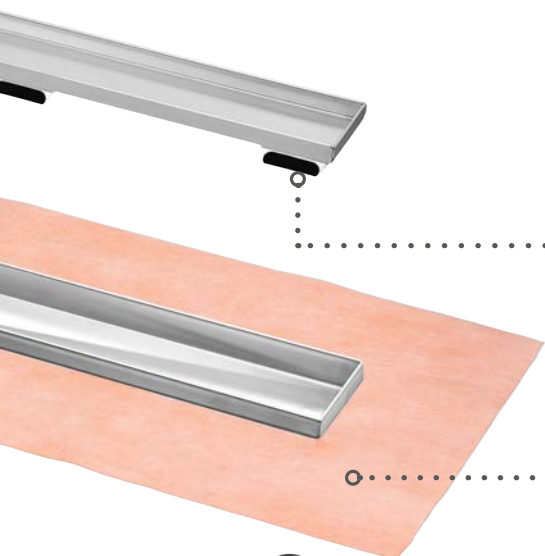

TECEspring linus – СОЗДАН ДЛЯ ИДЕАЛЬНОГО ОТВОДА ВОДЫ

Уклон в четырех плоскостях

Внутренняя часть канала имеет уклон в четырех плоскостях для эффективного отведения воды.

Простой доступ

Крючок, входящий в комплект дренажного канала, обеспечивает удобный доступ к его элементам.

TECEspring linus: ОСОБЕННОСТИ МАТЕРИАЛОВ И КОНСТРУКЦИИ

Нержавеющая сталь толщиной 1,2 мм

Корпус канала изготовлен из стали толщиной 1,2 мм. Благодаря этому он не деформируется ни при монтаже, ни под нагрузкой при эксплуатации. Исходная геометрия сохраняется на долгие годы: никаких щелей и преждевременного ремонта.

* Производительность при уровне воды 10/20 мм над решеткой: 0,70/0,85 л/с.

Сифон

Ремонт — это когда на счету каждый миллиметр. Поэтому при планировке санузла часто возникает дилемма: или высокая пропускная способность (обеспеченная высоким сифоном), или миниатюрный сифон в комплекте с “потопом” в душевой. TECEspring linus представляет собой оптимальный компромисс, обеспечивая достаточную пропускную способность* при высоте 68 мм.

Пластиковые опоры предотвращают контакт корпуса канала и основы для плитки, защищая их при обслуживании.

Уверенность в герметичности

В комплект TECEspring linus входит гидроизоляционная манжета, которая обеспечивает простой и правильный – а значит надежный – монтаж.