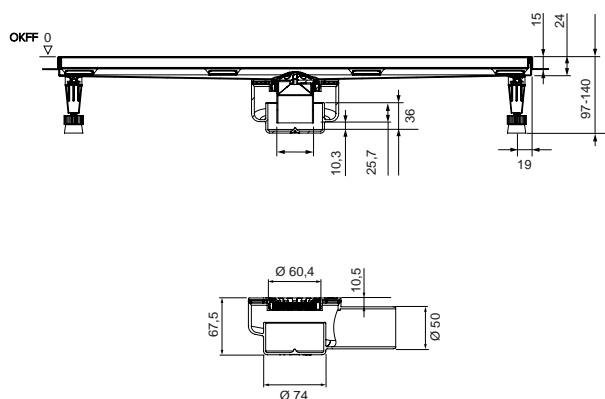

Опоры канала также позволяют установить сифон в любом направлении, включая монтаж вдоль канала между опорами.

Это даёт дополнительную свободу при проектировании и облегчает адаптацию к различным условиям монтажа.

Гидроизоляционная манжета нужного размера входит в комплект и дает дополнительное преимущество в скорости монтажа при сохранении качества.

- 1 Декоративная панель "plate"
- 2 Дренажный канал
- 3 Плитка/керамогранит
- 4 Герметик
- 5 Плиточный клей
- 6 Гидроизолирующее покрытие
- 7 Гидроизоляционная манжета
- 8 Фланец дренажного канала
- 9 Защитная пленка
- 10 Бетонная стяжка
- 11 PE пленка

Длина видимой части	арт.
700 мм	S600700
800 мм	S600800
900 мм	S600900
1000 мм	S601000

TECEspring linus доступен в четырех размерах: 700 мм, 800 мм, 900 мм и 1000 мм. Для удобства выбора и позиционирования, на коробке указаны длины видимой части канала.