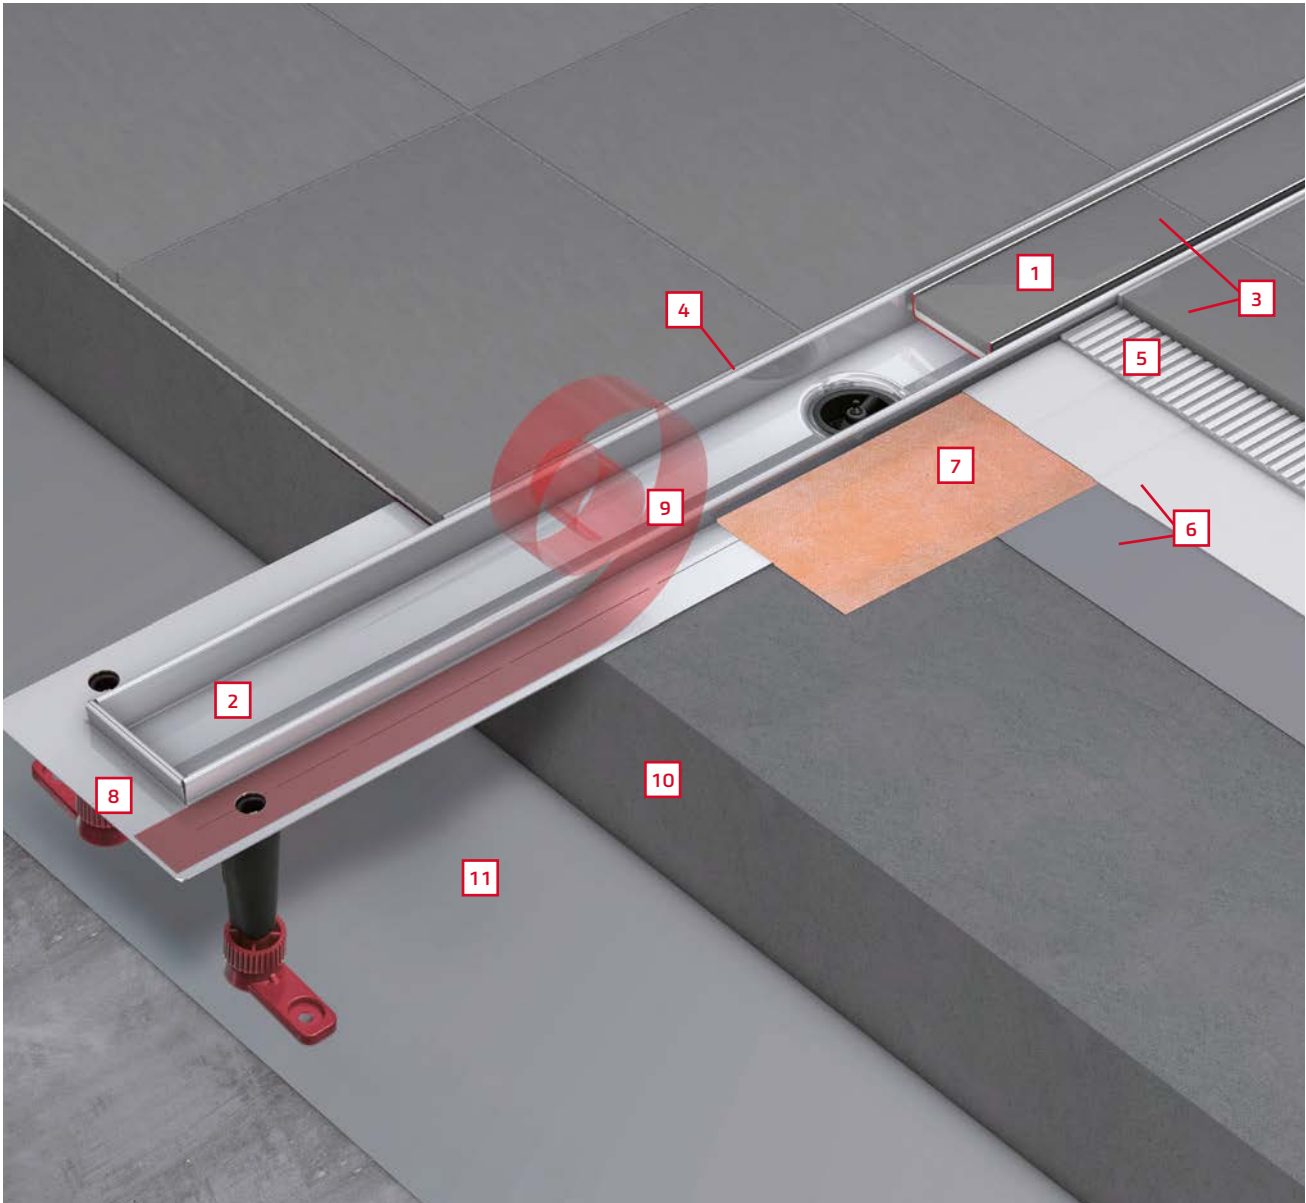

- 1 Декоративная панель "plate"
- 2 Дренажный канал
- 3 Плитка/керамогранит
- 4 Герметик
- 5 Плиточный клей
- 6 Гидроизолирующее покрытие
- 7 Гидроизоляционная манжета
- 8 Фланец дренажного канала
- 9 Защитная пленка
- 10 Бетонная стяжка
- 11 PE пленка