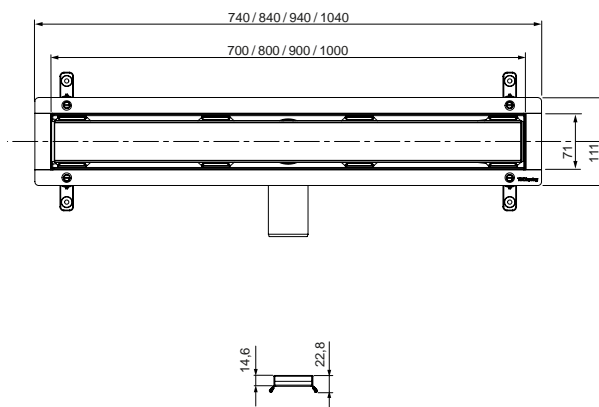

Опоры канала также позволяют установить сифон в любом направлении, включая монтаж вдоль канала между опорами.

Это даёт дополнительную свободу при проектировании и облегчает адаптацию к различным условиям монтажа.

Гидроизоляционная манжета нужного размера входит в комплект и дает дополнительное преимущество в скорости монтажа при сохранении качества.

- 1 Декоративная панель "plate"
- 2 Дренажный канал
- 3 Плитка/керамогранит
- 4 Герметик
- 5 Плиточный клей
- 6 Гидроизолирующее покрытие
- 7 Гидроизоляционная манжета
- 8 Фланец дренажного канала
- 9 Защитная пленка
- 10 Бетонная стяжка
- 11 PE пленка

Длина видимой части	арт.
700 мм	S600700
800 мм	S600800
900 мм	S600900
1000 мм	S601000

TECEspring linus доступен в четырех размерах: 700 мм, 800 мм, 900 мм и 1000 мм. Для удобства выбора и позиционирования, на коробке указаны длины видимой части канала.