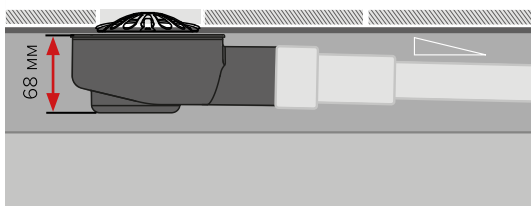

TECEspring linus – СОЗДАН ДЛЯ ИДЕАЛЬНОГО ОТВОДА ВОДЫ

Уклон в четырех плоскостях

Внутренняя часть канала имеет уклон в четырех плоскостях для эффективного отведения воды.

Простой доступ

Крючок, входящий в комплект дренажного канала, обеспечивает удобный доступ к его элементам.

TECEspring linus: ОСОБЕННОСТИ МАТЕРИАЛОВ И КОНСТРУКЦИИ

Нержавеющая сталь толщиной 1,2 мм

Корпус канала изготовлен из стали толщиной 1,2 мм. Благодаря этому он не деформируется ни при монтаже, ни под нагрузкой при эксплуатации. Исходная геометрия сохраняется на долгие годы: никаких щелей и преждевременного ремонта.