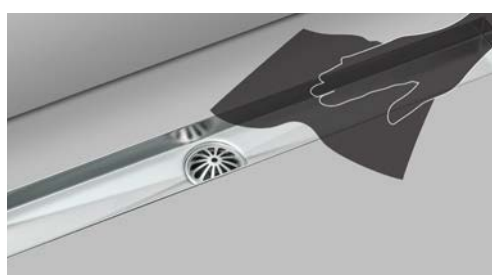

Безбарьерная душевая зона

TECEspring linus идеально подходит для создания единого пространства в санузле — современный стандарт комфорта, безопасности и хорошего дизайна.

Основа из нержавеющей стали "plate" позволяет оформить видимую часть дренажного канала плиткой или керамогранитом, давая полную свободу визуальных решений. Можно использовать тот же материал, которым облицована душевая, и полностью интегрировать канал в дизайн ванной комнаты, а можно сделать цветовой акцент.

TECEspring linus – СОЗДАН ДЛЯ ИДЕАЛЬНОГО ОТВОДА ВОДЫ

Уклон в четырех плоскостях

Внутренняя часть канала имеет уклон в четырех плоскостях для эффективного отведения воды.

Простой доступ

Крючок, входящий в комплект дренажного канала, обеспечивает удобный доступ к его элементам.

TECEspring linus: ОСОБЕННОСТИ МАТЕРИАЛОВ И КОНСТРУКЦИИ

Нержавеющая сталь толщиной 1,2 мм

Корпус канала изготовлен из стали толщиной 1,2 мм. Благодаря этому он не деформируется ни при монтаже, ни под нагрузкой при эксплуатации. Исходная геометрия сохраняется на долгие годы: никаких щелей и преждевременного ремонта.