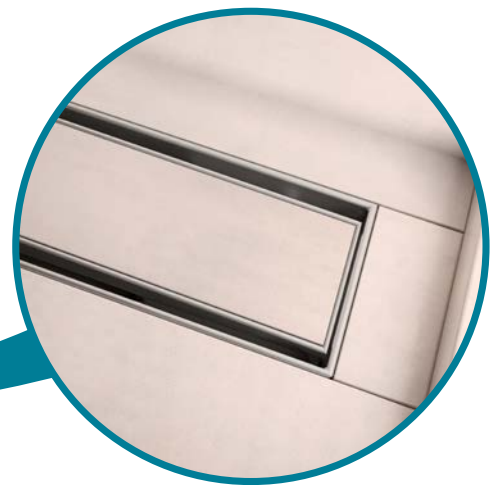

Безбарьерная душевая зона

TECEspring linus идеально подходит для создания единого пространства в санузле — современный стандарт комфорта, безопасности и хорошего дизайна.

Основа из нержавеющей стали "plate" позволяет оформить видимую часть дренажного канала плиткой или керамогранитом, давая полную свободу визуальных решений. Можно использовать тот же материал, которым облицована душевая, и полностью интегрировать канал в дизайн ванной комнаты, а можно сделать цветовой акцент.

Канал из нержавеющей стали толщиной 1,2 мм, обработан методом магнитной полировки*

Надежная герметизация

Легкая очистка и гигиеничность

Производительность 0,70-0,85 л/с**

Стакан гидрозатвора с мембраной для защиты от испарения и запаха в комплекте

TECEspring linus – СОЗДАН ДЛЯ ИДЕАЛЬНОГО ОТВОДА ВОДЫ

Уклон в четырех плоскостях

Внутренняя часть канала имеет уклон в четырех плоскостях для эффективного отведения воды.

Простой доступ

Крючок, входящий в комплект дренажного канала, обеспечивает удобный доступ к его элементам.

TECEspring linus: ОСОБЕННОСТИ МАТЕРИАЛОВ И КОНСТРУКЦИИ

Нержавеющая сталь толщиной 1,2 мм

Корпус канала изготовлен из стали толщиной 1,2 мм. Благодаря этому он не деформируется ни при монтаже, ни под нагрузкой при эксплуатации. Исходная геометрия сохраняется на долгие годы: никаких щелей и преждевременного ремонта.