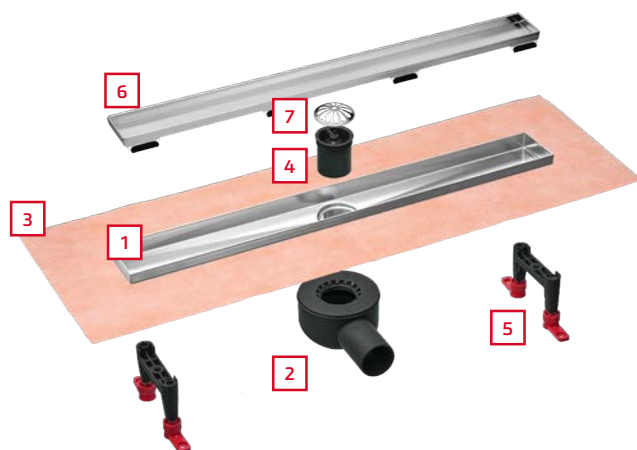

Опоры канала также позволяют установить сифон в любом направлении, включая монтаж вдоль канала между опорами.

Это даёт дополнительную свободу при проектировании и облегчает адаптацию к различным условиям монтажа.

TECEspring linus: ПОНЯТНЫЙ МОНТАЖ

Все, что нужно для правильной установки TECEspring linus, уже есть в коробке. Опоры можно легко отрегулировать по высоте и установить канал строго в уровень с плиткой или керамогранитом, без перепадов и щелей.

Гидроизоляционная манжета нужного размера входит в комплект и дает дополнительное преимущество в скорости монтажа при сохранении качества.

- 1 Декоративная панель "plate"
- 2 Дренажный канал
- 3 Плитка/керамогранит
- 4 Герметик
- 5 Плиточный клей
- 6 Гидроизолирующее покрытие
- 7 Гидроизоляционная манжета
- 8 Фланец дренажного канала
- 9 Защитная пленка
- 10 Бетонная стяжка
- 11 PE пленка

СОСТАВ КОМПЛЕКТА

TECEspring linus — это готовый комплект, а значит, вам не нужно тратить время на подбор элементов. При монтаже все точно подойдет друг к другу и все точно будет на месте!

1. Дренажный канал из нержавеющей стали
2. Сифон DN 50 с боковым выходом
3. Гидроизоляционная манжета
4. Стакан гидрозатвора с мембраной
5. Комплект опор
6. Основа для плитки "plate"
7. Решётка для волос