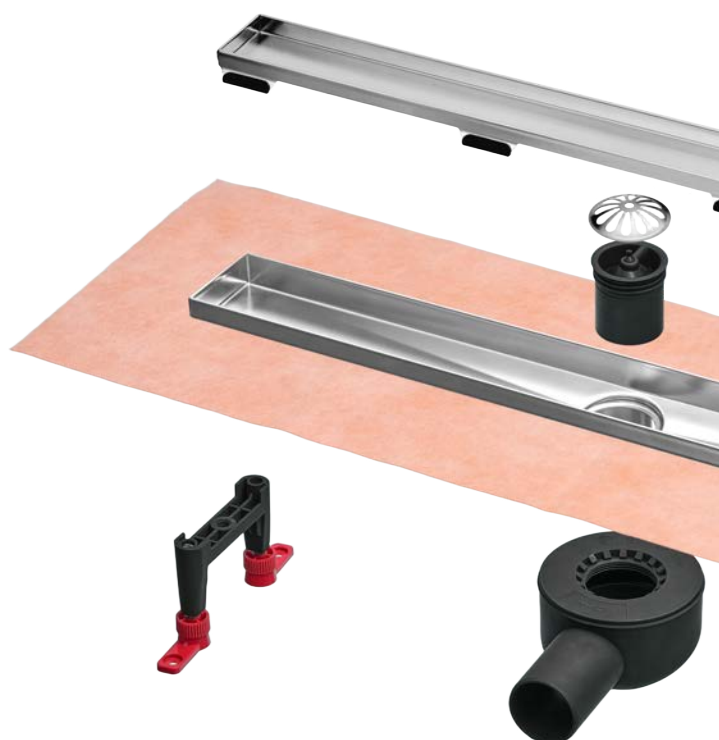

Сифон

Ремонт — это когда на счету каждый миллиметр. Поэтому при планировке санузла часто возникает дилемма: или высокая пропускная способность (обеспеченная высоким сифоном), или миниатюрный сифон в комплекте с “потопом” в душевой. TECEspring linus представляет собой оптимальный компромисс, обеспечивая достаточную пропускную способность* при высоте 68 мм.