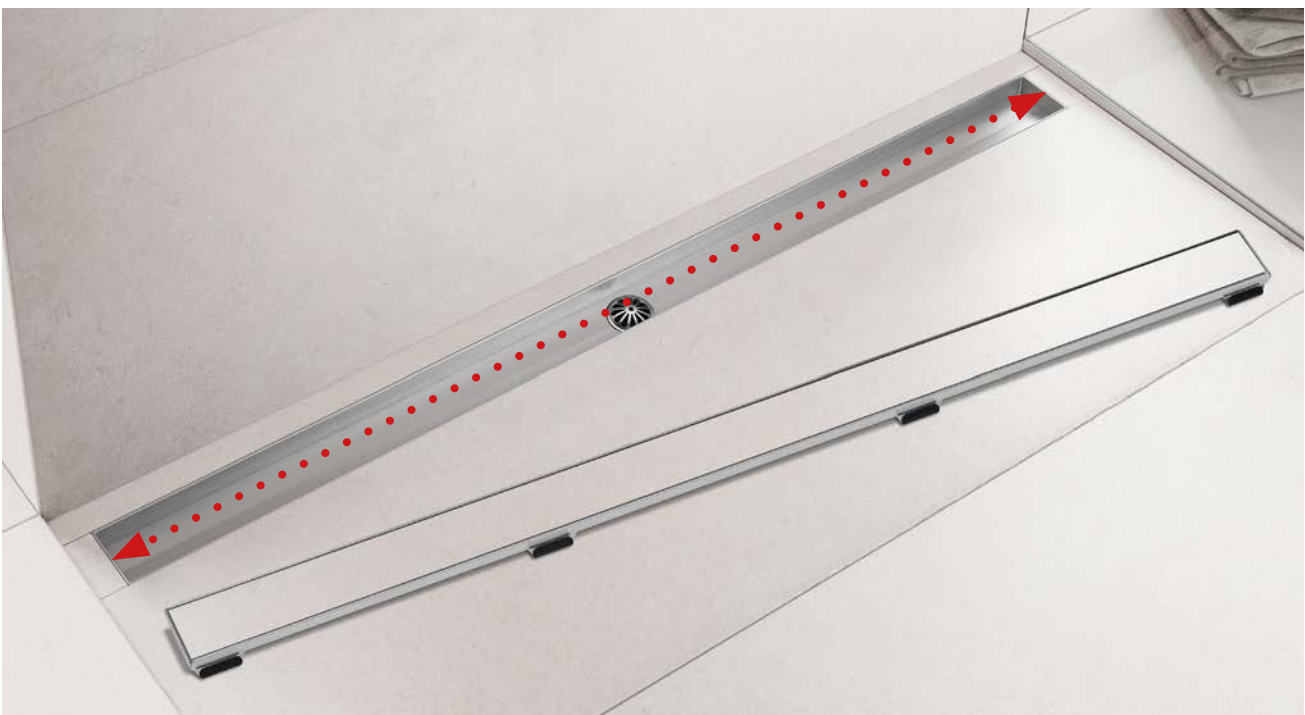

Опоры канала также позволяют установить сифон в любом направлении, включая монтаж вдоль канала между опорами.

Это даёт дополнительную свободу при проектировании и облегчает адаптацию к различным условиям монтажа.

TECEspring linus: ПОНЯТНЫЙ МОНТАЖ

Все, что нужно для правильной установки TECEspring linus, уже есть в коробке. Опоры можно легко отрегулировать по высоте и установить канал строго в уровень с плиткой или керамогранитом, без перепадов и щелей.

СОСТАВ КОМПЛЕКТА

TECEspring linus — это готовый комплект, а значит, вам не нужно тратить время на подбор элементов. При монтаже все точно подойдет друг к другу и все точно будет на месте!

1. Дренажный канал из нержавеющей стали
2. Сифон DN 50 с боковым выходом
3. Гидроизоляционная манжета
4. Стакан гидрозатвора с мембраной
5. Комплект опор
6. Основа для плитки "plate"
7. Решётка для волос

Длина видимой части	арт.
700 мм	S600700
800 мм	S600800
900 мм	S600900
1000 мм	S601000

TECEspring linus доступен в четырех размерах: 700 мм, 800 мм, 900 мм и 1000 мм. Для удобства выбора и позиционирования, на коробке указаны длины видимой части канала.