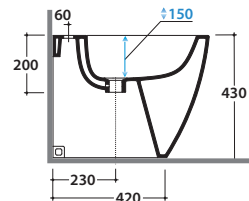

GENESIS BIDE TMULTI® GN009BI

CE EN 14528:2015

GLOBO

Effetto antibatterico su ceramica BATAFORM®

Prodotto smaltato con CERASLIDE®

Bagno di Colore

Cod. **GN009BI**

Bidet a terra 55.36 h43 cm. Installazione filo parete.
Completo di FISSAGGI GHOST®. Peso 25 Kg

A	80 <-----> 120	B	85 <-----> 130	C	170 <-----> 220
----------	----------------	----------	----------------	----------	-----------------

Cod. **FI012BI**

Piletta up and down con tappo in ceramica per bidet. Peso 0,5 Kg

Cod. **FI012CR**

Piletta cromata up and down per bidet. Peso 0,5 Kg