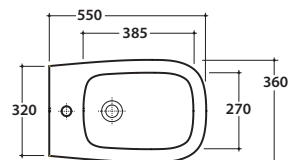

GENESIS BIDE TMULTI® GN009BI

CE EN 14528:2015

GLOBO

Effetto antibatterico su ceramica BATAFORM®

Prodotto smaltato con CERASLIDE®

Bagno di Colore

Cod. **GN009BI**

Bidet a terra 55.36 h43 cm. Installazione filo parete.
Completo di FISSAGGI GHOST®. Peso 25 Kg

A	80 <-----> 120	B	85 <-----> 130	C	170 <-----> 220
----------	----------------	----------	----------------	----------	-----------------

Cod. **FI012BI**

Piletta up and down con tappo in ceramica per bidet. Peso 0,5 Kg

Cod. **FI012CR**

Piletta cromata up and down per bidet. Peso 0,5 Kg