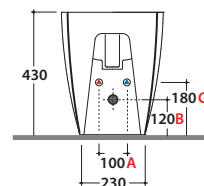

GENESIS BIDE TMULTI® GN009BI

CE EN 14528:2015

GLOBO

Effetto antibatterico su ceramica BATAFORM®

Prodotto smaltato con CERASLIDE®

Bagno di Colore

Cod. **GN009BI**

Bidet a terra 55.36 h43 cm. Installazione filo parete.
Completo di FISSAGGI GHOST®. Peso 25 Kg

A	80 <-----> 120	B	85 <-----> 130	C	170 <-----> 220
----------	----------------	----------	----------------	----------	-----------------

Cod. **FI012BI**

Piletta up and down con tappo in ceramica per bidet. Peso 0,5 Kg