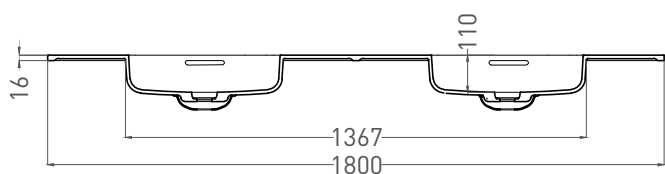

Цвет: RAL / белый

Комплектация: раковина без отверстия под смеситель, донный клапан

Требуемый смеситель: на раковину / настенный

Гарантия: 10 лет

Производство: Италия / Россия

Тип монтажа: подвесной

Salini SRL