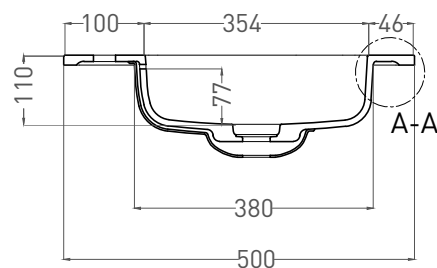

ONDA 180

РАКОВИНА СТОЛЕШНИЦА 1402202M

Дизайн: Salini SRL

salini
L'ANIMA DELL'ACQUA

Размеры: 1800 x 500 x 16 мм

Вес нетто / брутто: 29,5 / 31,5 кг

Материал: S-Stone

Покрытие: матовое

Цвет: RAL / белый

Комплектация: раковина без отверстия под смеситель, донный клапан

Требуемый смеситель: на раковину / настенный

Гарантия: 10 лет

Производство: Италия / Россия

Тип монтажа: подвесной

Salini SRL