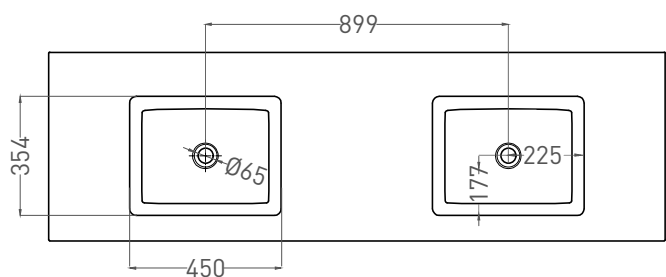

ONDA 180

РАКОВИНА СТОЛЕШНИЦА 1402202M

Дизайн: Salini SRL

salini
L'ANIMA DELL'ACQUA

Размеры: 1800 x 500 x 16 мм

Вес нетто / брутто: 29,5 / 31,5 кг

Материал: S-Stone

Покрытие: матовое

Цвет: RAL / белый

Комплектация: раковина без отверстия под смеситель, донный клапан

Требуемый смеситель: на раковину / настенный

Гарантия: 10 лет

Производство: Италия / Россия

Тип монтажа: подвесной

Salini SRL