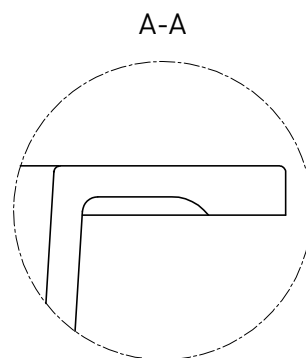

ONDA 180

РАКОВИНА СТОЛЕШНИЦА 1402202M

Дизайн: Salini SRL

salini
L'ANIMA DELL'ACQUA

Размеры: 1800 x 500 x 16 мм

Вес нетто / брутто: 29,5 / 31,5 кг

Материал: S-Stone

Покрытие: матовое

Цвет: RAL / белый

Комплектация: раковина без отверстия под смеситель, донный клапан

Требуемый смеситель: на раковину / настенный

Гарантия: 10 лет

Производство: Италия / Россия

Тип монтажа: подвесной

Salini SRL