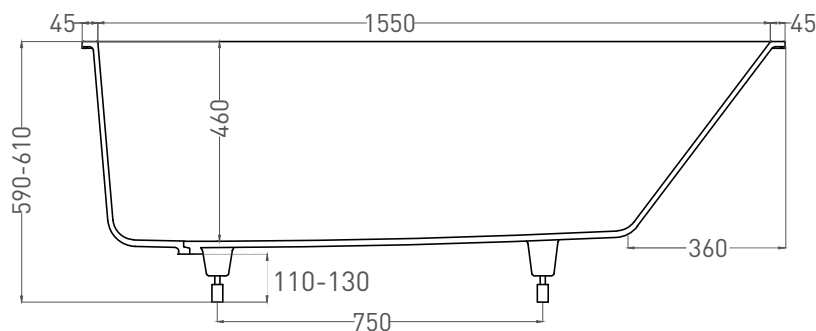

ORNELLA 170x70

ВАННА ВСТРАИВАЕМАЯ МОДИФИКАЦИЯ OVAL

Дизайн: Salini SRL

salini
L'ANIMA DELL'ACQUA

Размеры: 1640 x 680 x 590 / 610 мм

Вес нетто / брутто: 70 / 121 кг, 75 / 126 кг

Объем до перелива: 240 л

Глубина до перелива: 390 мм

Материал: S-Sense

Покрытие: глянцевое / матовое

Цвет: RAL / белый

Комплектация: ванна, регулируемые ножки до 2 см

Требуемый смеситель: настенный / напольный

Гарантия: 10 лет

Производство: Италия / Россия

Salini SRL

20122 Italia, Milano, Largo Ildefonso Schuster, 1

info@salini-srl.com

www.salini-srl.com

© Salini SRL - All rights reserved

Все права защищены. Несанкционированное копирование, публикация, полное или частичное воспроизведение запрещены.