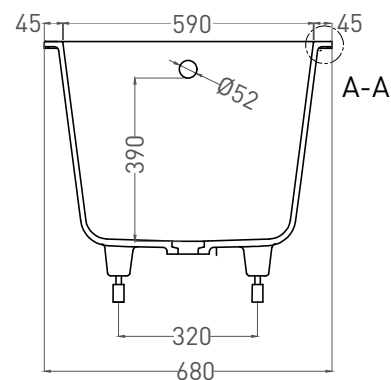

ORNELLA 170x70

ВАННА ВСТРАИВАЕМАЯ МОДИФИКАЦИЯ OVAL

Дизайн: Salini SRL

salini
L'ANIMA DELL'ACQUA

Размеры: 1640 x 680 x 590 / 610 мм

Вес нетто / брутто: 70 / 121 кг, 75 / 126 кг

Объем до перелива: 240 л

Глубина до перелива: 390 мм

Материал: S-Sense

Покрытие: глянцевое / матовое

Цвет: RAL / белый

Комплектация: ванна, регулируемые ножки до 2 см

Требуемый смеситель: настенный / напольный

Гарантия: 10 лет

Производство: Италия / Россия

Salini SRL

20122 Italia, Milano, Largo Ildefonso Schuster, 1

info@salini-srl.com

www.salini-srl.com

© Salini SRL - All rights reserved

Все права защищены. Несанкционированное копирование, публикация, полное или частичное воспроизведение запрещены.