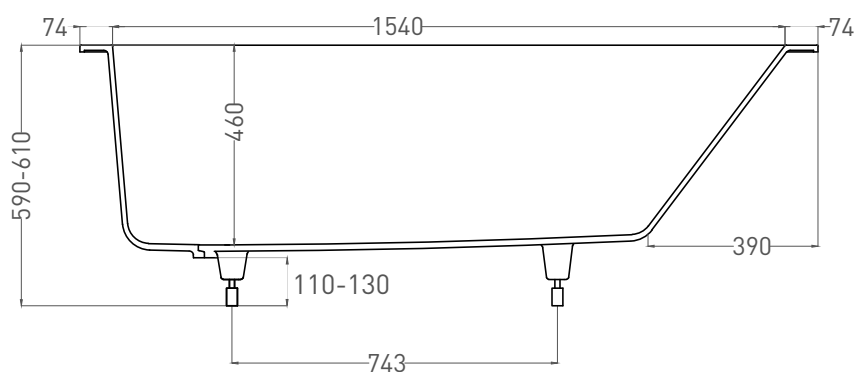

ORNELLA 170x70

ВАННА ВСТРАИВАЕМАЯ 102323М

Дизайн: Salini SRL

salini
L'ANIMA DELL'ACQUA

Размеры: 1688 x 700 x 590 / 610 мм

Вес нетто / брутто: 60 / 111 кг

Объём до перелива: 240 л

Глубина до перелива: 390 мм

Материал: S-Stone

Покрытие: матовое

Цвет: RAL / белый

Комплектация: ванна, регулируемые ножки до 2 см

Требуемый смеситель: настенный / напольный

Гарантия: 10 лет

Производство: Италия / Россия

Salini SRL

20122 Italia, Milano, Largo Ildefonso Schuster, 1

info@salini-srl.com

www.salini-srl.com

© Salini SRL - All rights reserved

Все права защищены. Несанкционированное копирование, публикация, полное или частичное воспроизведение запрещены.