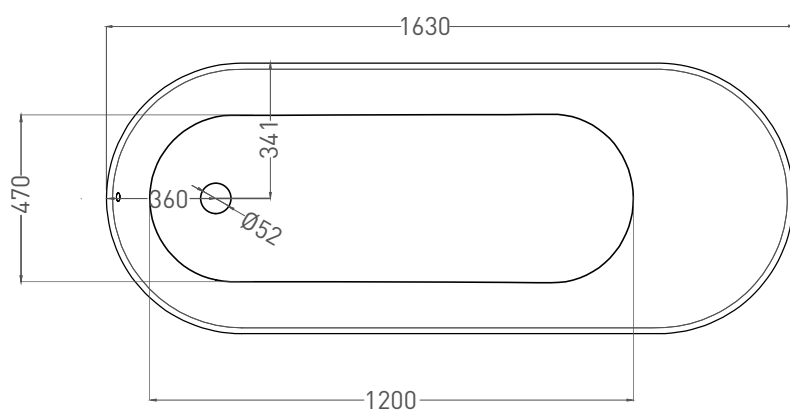

ORNELLA 170x70

ВАННА ВСТРАИВАЕМАЯ МОДИФИКАЦИЯ OVAL

Дизайн: Salini SRL

salini
L'ANIMA DELL'ACQUA

Размеры: 1630 x 682 x 590 / 610 мм

Вес нетто / брутто: 60 / 111 кг

Объём до перелива: 240 л

Глубина до перелива: 390 мм

Материал: S-Stone

Покрытие: матовое

Цвет: RAL / белый

Комплектация: ванна, регулируемые ножки до 2 см

Требуемый смеситель: настенный / напольный

Гарантия: 10 лет

Производство: Италия / Россия

Salini SRL

20122 Italia, Milano, Largo Ildefonso Schuster, 1

info@salini-srl.com

www.salini-srl.com

© Salini SRL - All rights reserved

Все права защищены. Несанкционированное копирование, публикация, полное или частичное воспроизведение запрещены.