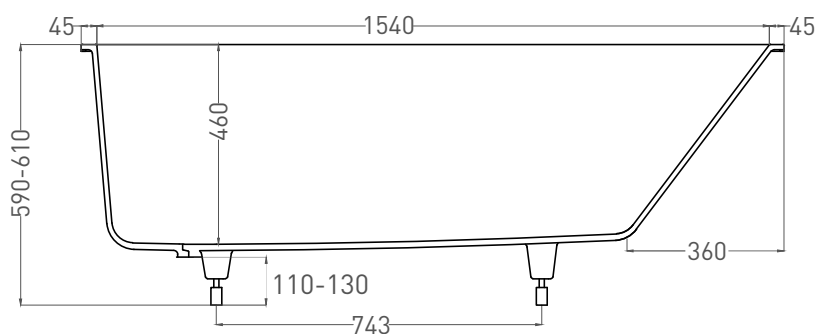

ORNELLA 170x70

ВАННА ВСТРАИВАЕМАЯ МОДИФИКАЦИЯ OVAL

Дизайн: Salini SRL

salini
L'ANIMA DELL'ACQUA

Размеры: 1630 x 682 x 590 / 610 мм

Вес нетто / брутто: 60 / 111 кг

Объём до перелива: 240 л

Глубина до перелива: 390 мм

Материал: S-Stone

Покрытие: матовое

Цвет: RAL / белый

Комплектация: ванна, регулируемые ножки до 2 см

Требуемый смеситель: настенный / напольный

Гарантия: 10 лет

Производство: Италия / Россия

Salini SRL

20122 Italia, Milano, Largo Ildefonso Schuster, 1

info@salini-srl.com

www.salini-srl.com

© Salini SRL - All rights reserved

Все права защищены. Несанкционированное копирование, публикация, полное или частичное воспроизведение запрещены.