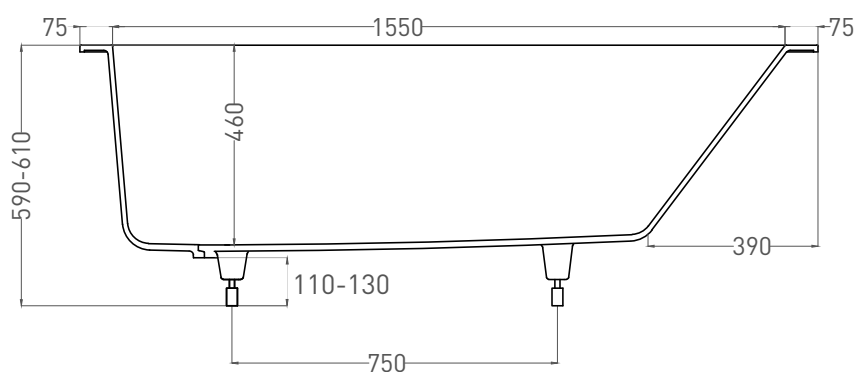

ORNELLA 170x70

ВАННА ВСТРАИВАЕМАЯ 102313G / 102313M

Дизайн: Salini SRL

salini
L'ANIMA DELL'ACQUA

Размеры: 1700 x 700 x 590 / 610 мм

Вес нетто / брутто: 70 / 121 кг, 75 / 126 кг

Объем до перелива: 240 л

Глубина до перелива: 390 мм

Материал: S-Sense

Покрытие: глянцевое / матовое

Цвет: RAL / белый

Комплектация: ванна, регулируемые ножки до 2 см

Требуемый смеситель: настенный / напольный

Гарантия: 10 лет

Производство: Италия / Россия

Salini SRL

20122 Italia, Milano, Largo Ildefonso Schuster, 1

info@salini-srl.com

www.salini-srl.com

© Salini SRL - All rights reserved

Все права защищены. Несанкционированное копирование, публикация, полное или частичное воспроизведение запрещены.