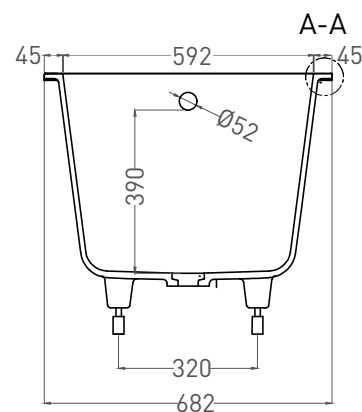

ORNELLA 170x70

ВАННА ВСТРАИВАЕМАЯ МОДИФИКАЦИЯ OVAL

Дизайн: Salini SRL

salini
L'ANIMA DELL'ACQUA

Размеры: 1630 x 682 x 590 / 610 мм

Вес нетто / брутто: 60 / 111 кг

Объём до перелива: 240 л

Глубина до перелива: 390 мм

Материал: S-Stone

Покрытие: матовое

Цвет: RAL / белый

Комплектация: ванна, регулируемые ножки до 2 см

Требуемый смеситель: настенный / напольный

Гарантия: 10 лет

Производство: Италия / Россия

Salini SRL

20122 Italia, Milano, Largo Ildefonso Schuster, 1

info@salini-srl.com

www.salini-srl.com

© Salini SRL - All rights reserved

Все права защищены. Несанкционированное копирование, публикация, полное или частичное воспроизведение запрещены.