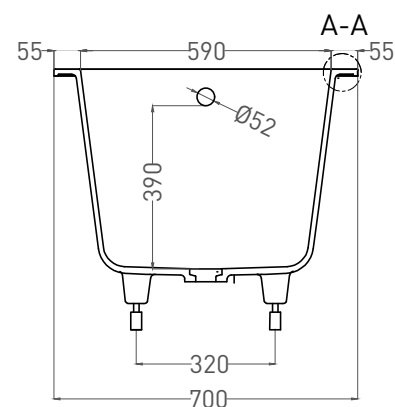

ORNELLA 170x70

ВАННА ВСТРАИВАЕМАЯ 102313G / 102313M

Дизайн: Salini SRL

salini
L'ANIMA DELL'ACQUA

Размеры: 1700 x 700 x 590 / 610 мм

Вес нетто / брутто: 70 / 121 кг, 75 / 126 кг

Объем до перелива: 240 л

Глубина до перелива: 390 мм

Материал: S-Sense

Покрытие: глянцевое / матовое

Цвет: RAL / белый

Комплектация: ванна, регулируемые ножки до 2 см

Требуемый смеситель: настенный / напольный

Гарантия: 10 лет

Производство: Италия / Россия

Salini SRL

20122 Italia, Milano, Largo Ildefonso Schuster, 1

info@salini-srl.com

www.salini-srl.com

© Salini SRL - All rights reserved

Все права защищены. Несанкционированное копирование, публикация, полное или частичное воспроизведение запрещены.