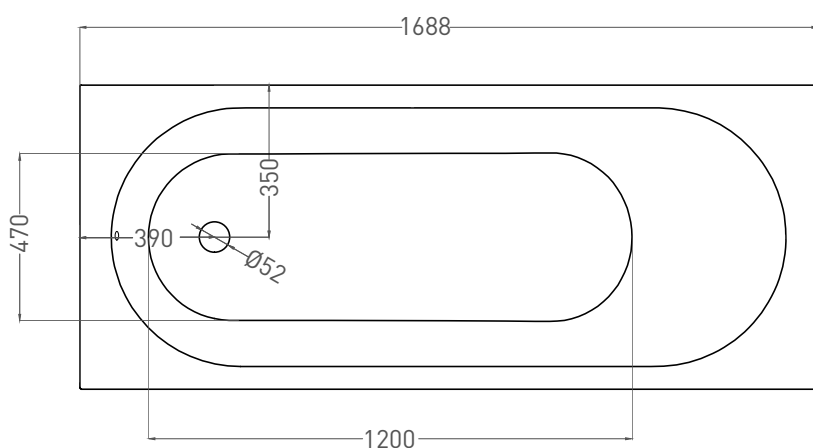

ORNELLA 170x70

ВАННА ВСТРАИВАЕМАЯ 102323М

Дизайн: Salini SRL

salini
L'ANIMA DELL'ACQUA

Размеры: 1688 x 700 x 590 / 610 мм

Вес нетто / брутто: 60 / 111 кг

Объём до перелива: 240 л

Глубина до перелива: 390 мм

Материал: S-Stone

Покрытие: матовое

Цвет: RAL / белый

Комплектация: ванна, регулируемые ножки до 2 см

Требуемый смеситель: настенный / напольный

Гарантия: 10 лет

Производство: Италия / Россия

Salini SRL

20122 Italia, Milano, Largo Ildefonso Schuster, 1

info@salini-srl.com

www.salini-srl.com

© Salini SRL - All rights reserved

Все права защищены. Несанкционированное копирование, публикация, полное или частичное воспроизведение запрещены.