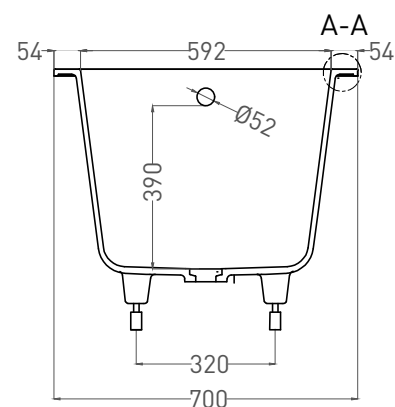

ORNELLA 170x70

ВАННА ВСТРАИВАЕМАЯ 102323М

Дизайн: Salini SRL

salini
L'ANIMA DELL'ACQUA

Размеры: 1688 x 700 x 590 / 610 мм

Вес нетто / брутто: 60 / 111 кг

Объём до перелива: 240 л

Глубина до перелива: 390 мм

Материал: S-Stone

Покрытие: матовое

Цвет: RAL / белый

Комплектация: ванна, регулируемые ножки до 2 см

Требуемый смеситель: настенный / напольный

Гарантия: 10 лет

Производство: Италия / Россия

Salini SRL

20122 Italia, Milano, Largo Ildefonso Schuster, 1

info@salini-srl.com

www.salini-srl.com

© Salini SRL - All rights reserved

Все права защищены. Несанкционированное копирование, публикация, полное или частичное воспроизведение запрещены.