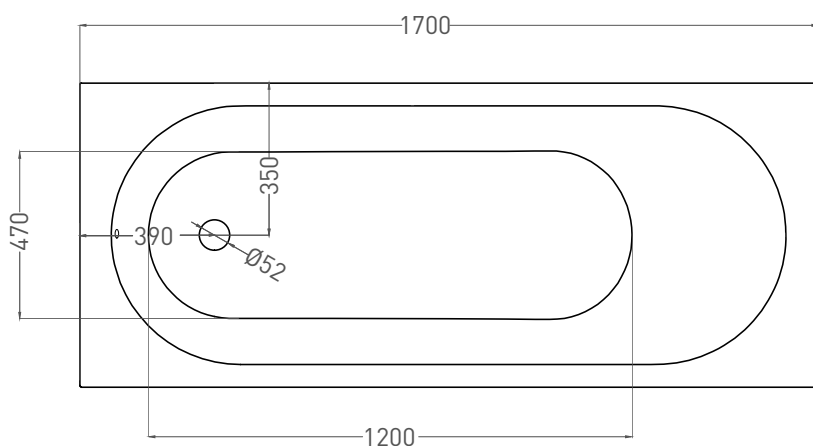

ORNELLA 170x70

ВАННА ВСТРАИВАЕМАЯ 102313G / 102313M

Дизайн: Salini SRL

salini
L'ANIMA DELL'ACQUA

Размеры: 1700 x 700 x 590 / 610 мм

Вес нетто / брутто: 70 / 121 кг, 75 / 126 кг

Объем до перелива: 240 л

Глубина до перелива: 390 мм

Материал: S-Sense

Покрытие: глянцевое / матовое

Цвет: RAL / белый

Комплектация: ванна, регулируемые ножки до 2 см

Требуемый смеситель: настенный / напольный

Гарантия: 10 лет

Производство: Италия / Россия

Salini SRL

20122 Italia, Milano, Largo Ildefonso Schuster, 1

info@salini-srl.com

www.salini-srl.com

© Salini SRL - All rights reserved

Все права защищены. Несанкционированное копирование, публикация, полное или частичное воспроизведение запрещены.