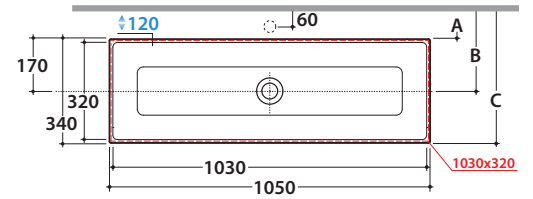

STOCKHOLM LAVABO FO105BI

CE EN 14688:2015

GLOBO

Installazione ad incasso

	Rubinetto a parete Wall mounted taps	Rubinetto su piano Taps mounted on counter top
A:	90	115
B:	260	285
C:	430	455

* Per rubinetto su piano

Effetto antibatterico su ceramica
BATAFORM®

Prodotto smaltato con
CERASLIDE®

Cod. **FO105BI**

Lavabo 105.34 h17 cm. Installazione ad incasso o installazione sottopiano tramite fissaggio FKSG5. Peso 22 Kg

Installazione sottopiano

Cod. **FI012BI**

Piletta up and down con tappo in ceramica per lavabi con troppo pieno. Peso 0,5 Kg

Cod. **FI012CR**

Piletta cromata up and down per lavabi con troppopieno. Peso 0,5 Kg