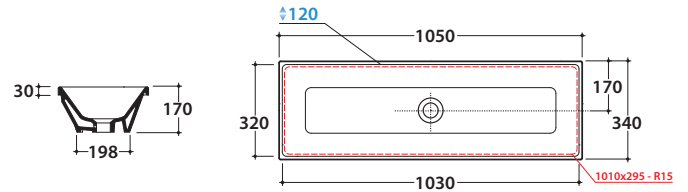

STOCKHOLM LAVABO FO105BI

CE EN 14688:2015

GLOBO

Installazione ad incasso

	Rubinetto a parete Wall mounted taps	Rubinetto su piano Taps mounted on counter top
A:	90	115
B:	260	285
C:	430	455

* Per rubinetto su piano

Effetto antibatterico su ceramica
BATAFORM®

Prodotto smaltato con
CERASLIDE®

Cod. **FO105BI**

Lavabo 105.34 h17 cm. Installazione ad incasso o installazione sottopiano tramite fissaggio FKSG5. Peso 22 Kg

Installazione sottopiano

Cod. **FI012BI**

Piletta up and down con tappo in ceramica per lavabi con troppo pieno. Peso 0,5 Kg

Cod. **FI012CR**

Piletta cromata up and down per lavabi con troppopieno. Peso 0,5 Kg