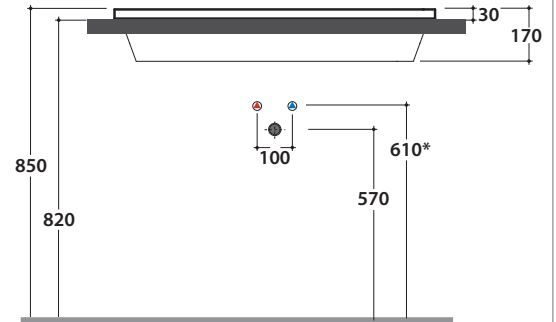

STOCKHOLM LAVABO FO105BI

CE EN 14688:2015

GLOBO

Installazione ad incasso

	Rubinetto a parete Wall mounted taps	Rubinetto su piano Taps mounted on counter top
A:	90	115
B:	260	285
C:	430	455

* Per rubinetto su piano

Effetto antibatterico su ceramica
BATAFORM®

Prodotto smaltato con
CERASLIDE®

Cod. **FO105BI**

Lavabo 105.34 h17 cm. Installazione ad incasso o installazione sottopiano tramite fissaggio FKSG5. Peso 22 Kg

Installazione sottopiano

Cod. **FI012BI**

Piletta up and down con tappo in ceramica per lavabi con troppo pieno. Peso 0,5 Kg

Cod. **FI012CR**

Piletta cromata up and down per lavabi con troppopieno. Peso 0,5 Kg