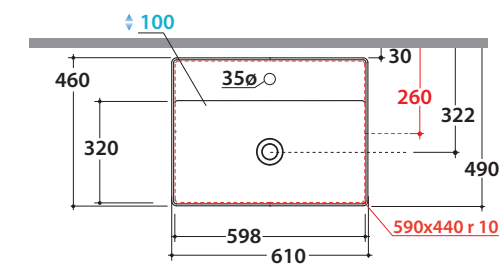

Cod. **B6R62BI**

Lavabo 61.46 h14 cm. Installazione ad incasso. Peso 17 Kg

* Per rubinetto su piano

Cod. **F1024BI**

Piletta a scarico libero con tappo in ceramica per lavabi senza troppo pieno. Peso 0,5 Kg

Cod. **F1024CR**

Piletta cromata a scarico libero per lavabi senza troppo pieno. Peso 0,5 Kg