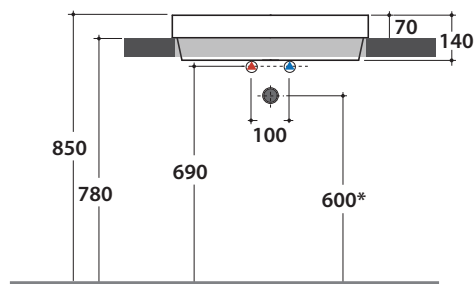

T-EDGE LAVABO B6R62BI

CE EN 14688:2015

GLOBO

Lavabo abbinabile con Arredo Wood

Effetto antibatterico su ceramica BATAFORM®

Le Pietre

Prodotto smaltato con CERASLIDE®

GLOBOTHIN®

Cod. **B6R62BI**

Lavabo 61.46 h14 cm. Installazione ad incasso. Peso 17 Kg

* Per rubinetto su piano

Cod. **F1024BI**

Piletta a scarico libero con tappo in ceramica per lavabi senza troppo pieno. Peso 0,5 Kg

Cod. **F1024CR**

Piletta cromata a scarico libero per lavabi senza troppo pieno. Peso 0,5 Kg