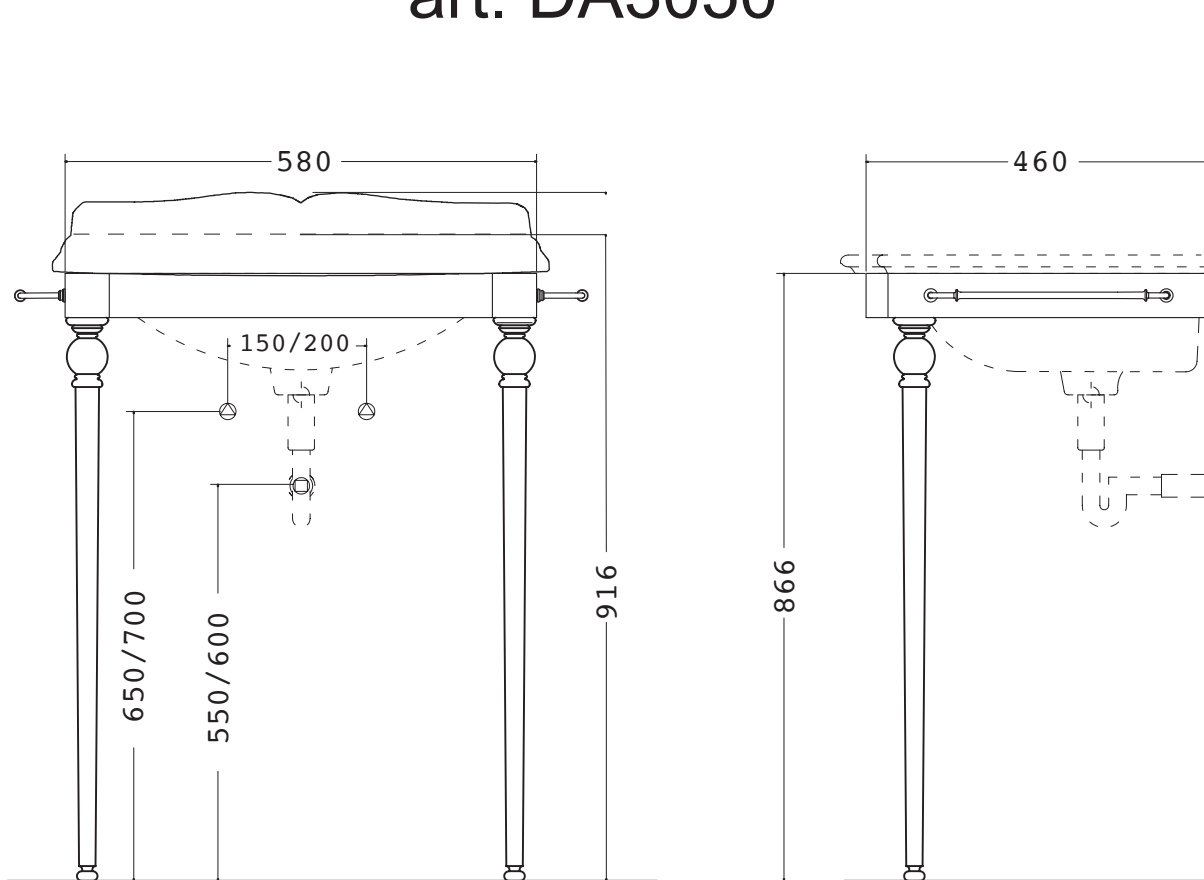

Consolle Dandy Junior

art. DA3050

- STRUTTURA / STRUCTURE:

MATERIALE / MATERIAL: ottone / brass

FINITURA / FINISH: Tutte le finiture previste in catalogo / All finishes in catalogue

- LAVABO LA01 / LA01 BASIN:

MATERIALE / MATERIAL: ceramica / ceramic

FINITURA / FINISH: bianco / white