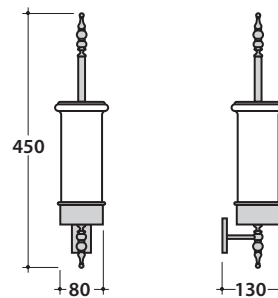

# GLOBO

Cod. **PASC42**

Portascopino Ø 8 h45 cm. Da parete con contenitore in ceramica. Peso 1,8 Kg

Cod. **PARC42**

Ricambio contenitore in ceramica

Cod. **PARS42**

Ricambio spazzolino