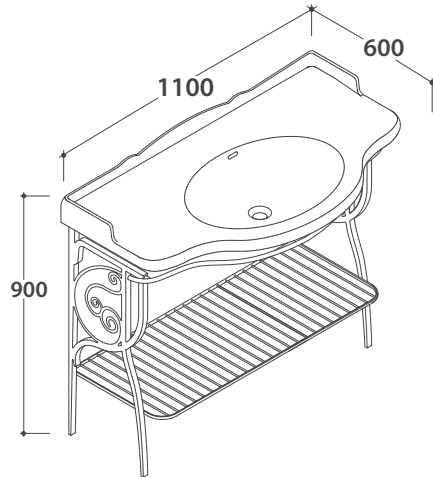

PAESTUM STRUTTURA PA036

GLOBO

Cod. **PA036**

Struttura a terra 103.61 h81 cm in metallo anticato per lavabo PA022. Peso 9 Kg