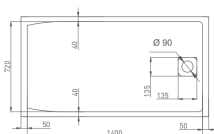

ОБЩАЯ ИНФОРМАЦИЯ

1. Материалы

Компания Salini производит душевые поддоны из двух материалов.

1.1 S-Stone

S-Stone - современный композитный материал, в состав которого входят природные минералы и натуральные пигменты.

Благодаря передовой технологии заливки изделия S-Stone имеют полностью однородную структуру и не нуждаются в дополнительном покрытии.

Преимущества S-Stone:

- Экологичность и монолитность
- Естественный тактильный комфорт природного материала
- Приятная матовая поверхность
- Ударопрочность и восстанавливаемость
- Простота ухода и ремонта в домашних условиях
- Возможность исполнения в любом цвете из палитры RAL

1.2 S-Sense

S-Sense - материал на основе разработанной в Италии смеси мраморной крошки с полиэфирной смолой. Технология каменного литья S-Sense обеспечивает последующее декоративнозащитное покрытие изделий премиальным гелекоутом английского производства.

S-Sense - материал на основе разработанной в Италии смеси мраморной крошки с полиэфирной смолой. Технология каменного литья S-Sense обеспечивает последующее декоративнозащитное покрытие изделий премиальным гелекоутом английского производства

Преимущества S-Sense:

- Гладкая и приятная на ощупь поверхность
- Гигиеничность за счет отсутствия пористости
- Высокогляцевое или деликатное матовое покрытие
- Низкая шумо- и теплопроводность
- Устойчивость к колебаниям температур
- Возможность исполнения в любом цвете из палитры RAL

2. Уход за изделиями