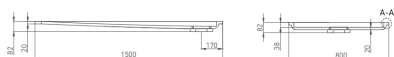

ОБЩАЯ ИНФОРМАЦИЯ

1. Материалы

Компания Salini производит душевые поддоны из двух материалов.

1.1 S-Stone

S-Stone - современный композитный материал, в состав которого входят природные минералы и натуральные пигменты.

Благодаря передовой технологии заливки изделия S-Stone имеют полностью однородную структуру и не нуждаются в дополнительном покрытии.

Преимущества S-Stone:

- Экологичность и монолитность
- Естественный тактильный комфорт природного материала
- Приятная матовая поверхность
- Ударопрочность и восстанавливаемость
- Простота ухода и ремонта в домашних условиях
- Возможность исполнения в любом цвете из палитры RAL

1.2 S-Sense

S-Sense - материал на основе разработанной в Италии смеси мраморной крошки с полиэфирной смолой. Технология каменного литья S-Sense обеспечивает последующее декоративнозащитное покрытие изделий премиальным гелекоутом английского производства.

S-Sense - материал на основе разработанной в Италии смеси мраморной крошки с полиэфирной смолой. Технология каменного литья S-Sense обеспечивает последующее декоративнозащитное покрытие изделий премиальным гелекоутом английского производства

Преимущества S-Sense:

- Гладкая и приятная на ощупь поверхность
- Гигиеничность за счет отсутствия пористости
- Высокогляцевое или деликатное матовое покрытие
- Низкая шумо- и теплопроводность
- Устойчивость к колебаниям температур
- Возможность исполнения в любом цвете из палитры RAL

2. Уход за изделиями