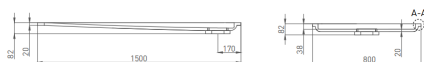

ОБЩАЯ ИНФОРМАЦИЯ

1. Материалы

Компания Salini производит душевые поддоны из двух материалов.

1.1 S-Stone

S-Stone - современный композитный материал, в состав которого входят природные минералы и натуральные пигменты.

Благодаря передовой технологии заливки изделия S-Stone имеют полностью однородную структуру и не нуждаются в дополнительном покрытии.

Преимущества S-Stone:

- Экологичность и монолитность
- Естественный тактильный комфорт природного материала
- Приятная матовая поверхность
- Ударопрочность и восстанавливаемость
- Простота ухода и ремонта в домашних условиях
- Возможность исполнения в любом цвете из палитры RAL

1.2 S-Sense

S-Sense - материал на основе разработанной в Италии смеси мраморной крошки с полиэфирной смолой. Технология каменного литья S-Sense обеспечивает последующее декоративнозащитное покрытие изделий премиальным гелекоутом английского производства.

S-Sense - материал на основе разработанной в Италии смеси мраморной крошки с полиэфирной смолой. Технология каменного литья S-Sense обеспечивает последующее декоративнозащитное покрытие изделий премиальным гелекоутом английского производства

Преимущества S-Sense:

- Гладкая и приятная на ощупь поверхность
- Гигиеничность за счет отсутствия пористости
- Высокогляцевое или деликатное матовое покрытие
- Низкая шумо- и теплопроводность
- Устойчивость к колебаниям температур
- Возможность исполнения в любом цвете из палитры RAL

2. Уход за изделиями