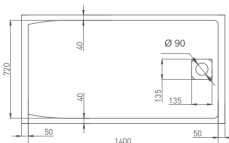

ОБЩАЯ ИНФОРМАЦИЯ

1. Материалы

Компания Salini производит душевые поддоны из двух материалов.

1.1 S-Stone

S-Stone - современный композитный материал, в состав которого входят природные минералы и натуральные пигменты.

Благодаря передовой технологии заливки изделия S-Stone имеют полностью однородную структуру и не нуждаются в дополнительном покрытии.

Преимущества S-Stone:

- Экологичность и монолитность
- Естественный тактильный комфорт природного материала
- Приятная матовая поверхность
- Ударопрочность и восстанавливаемость
- Простота ухода и ремонта в домашних условиях
- Возможность исполнения в любом цвете из палитры RAL

1.2 S-Sense

S-Sense - материал на основе разработанной в Италии смеси мраморной крошки с полиэфирной смолой. Технология каменного литья S-Sense обеспечивает последующее декоративнозащитное покрытие изделий премиальным гелекоутом английского производства.

S-Sense - материал на основе разработанной в Италии смеси мраморной крошки с полиэфирной смолой. Технология каменного литья S-Sense обеспечивает последующее декоративнозащитное покрытие изделий премиальным гелекоутом английского производства

Преимущества S-Sense:

- Гладкая и приятная на ощупь поверхность
- Гигиеничность за счет отсутствия пористости
- Высокогляцевое или деликатное матовое покрытие
- Низкая шумо- и теплопроводность
- Устойчивость к колебаниям температур
- Возможность исполнения в любом цвете из палитры RAL

2. Уход за изделиями