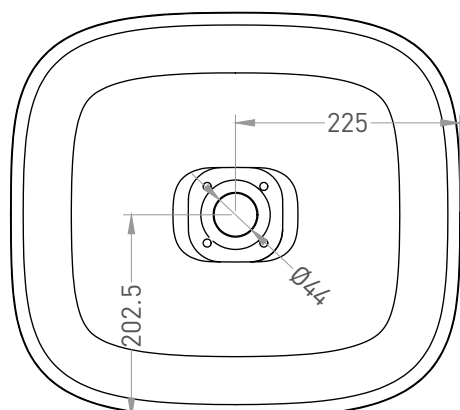

ORIENTE BOWL 45

РАКОВИНА НАКЛАДНАЯ 1109102G / 1109102M

Дизайн: Salini SRL

salini
L'ANIMA DELL'ACQUA

Размеры: 450 x 405 x 140мм

Вес нетто / брутто: 12,4 / 15,3 кг

Материал: S-Sense

Покрытие: глянцевое / матовое

Цвет: RAL / белый

Комплектация: раковина, выпуск D503 с декоративной крышкой на слив

Требуемый смеситель: настенный / настольный

Гарантия: 10 лет

Производство: Италия / Россия

Тип монтажа: на столешницу

Salini SRL