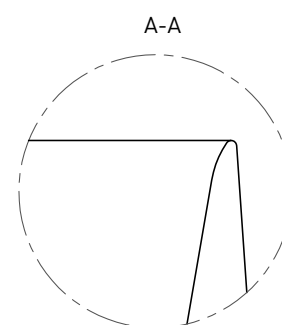

ORIENTE BOWL 45

РАКОВИНА НАКЛАДНАЯ 1109102G / 1109102M

Дизайн: Salini SRL

salini
L'ANIMA DELL'ACQUA

Размеры: 450 x 405 x 140мм

Вес нетто / брутто: 12,4 / 15,3 кг

Материал: S-Sense

Покрытие: глянцевое / матовое

Цвет: RAL / белый

Комплектация: раковина, выпуск D503 с декоративной крышкой на слив

Требуемый смеситель: настенный / настольный

Гарантия: 10 лет

Производство: Италия / Россия

Тип монтажа: на столешницу

Salini SRL