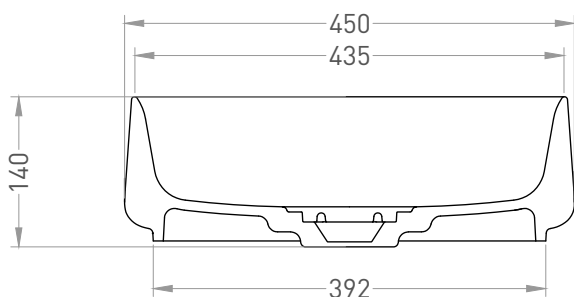

ORIENTE BOWL 45

РАКОВИНА НАКЛАДНАЯ 1109102G / 1109102M

Дизайн: Salini SRL

salini
L'ANIMA DELL'ACQUA

Размеры: 450 x 405 x 140мм

Вес нетто / брутто: 12,4 / 15,3 кг

Материал: S-Sense

Покрытие: глянцевое / матовое

Цвет: RAL / белый

Комплектация: раковина, выпуск D503 с декоративной крышкой на слив

Требуемый смеситель: настенный / настольный

Гарантия: 10 лет

Производство: Италия / Россия

Тип монтажа: на столешницу

Salini SRL