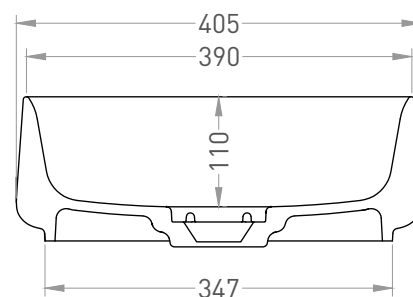

ORIENTE BOWL 45

РАКОВИНА НАКЛАДНАЯ 1109102G / 1109102M

Дизайн: Salini SRL

salini
L'ANIMA DELL'ACQUA

Размеры: 450 x 405 x 140мм

Вес нетто / брутто: 12,4 / 15,3 кг

Материал: S-Sense

Покрытие: глянцевое / матовое

Цвет: RAL / белый

Комплектация: раковина, выпуск D503 с декоративной крышкой на слив

Требуемый смеситель: настенный / настольный

Гарантия: 10 лет

Производство: Италия / Россия

Тип монтажа: на столешницу

Salini SRL