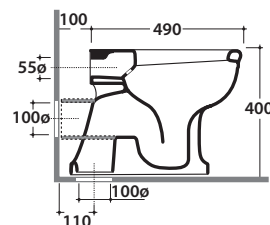

PAESTUM VASO SCARICO A PARETE

PA002BI

CE EN 997:2015

GLOBO

Effetto antibatterico su ceramica BATAFORM®

Prodotto smaltato con CERASLIDE®

Scarico ottimizzato a 4/2,6 litri

Cod. **PA002BI**

Vaso a terra 57.37,5 h40 cm. Installazione distanziata da parete. Scarico 4 / 2,6 Lt. Completo di fissaggi. Peso 20 Kg

Cod. **PA019**

Coprivaso in duroplast con chiusura tradizionale. Peso 3 Kg

Cod. **PA021**

Coprivaso in poliestere bianco con cerniere cromo. Peso 3 Kg

Cod. **PA138**

Coprivaso in poliestere bianco con cerniere cromo. Chiusura soft close. Peso 3 Kg

Cod. **PA109**

Coprivaso in poliestere bianco con cerniere bronzo. Peso 3 Kg