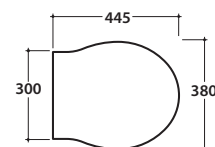

Vaso a terra 57.37,5 h40 cm. Installazione distanziata da parete. Scarico 4 / 2,6 Lt. Completo di fissaggi. Peso 20 Kg

Cod. **PA019**

Coprivaso in duroplast con chiusura tradizionale. Peso 3 Kg

Cod. **PA021**

Coprivaso in poliestere bianco con cerniere cromo. Peso 3 Kg

Cod. **PA138**

Coprivaso in poliestere bianco con cerniere cromo. Chiusura soft close. Peso 3 Kg

Cod. **PA109**

Coprivaso in poliestere bianco con cerniere bronzo. Peso 3 Kg