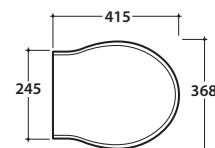

Vaso a terra 57.37,5 h40 cm. Installazione distanziata da parete. Scarico 4 / 2,6 Lt. Completo di fissaggi. Peso 20 Kg

Cod. **PA019**

Coprivaso in duroplast con chiusura tradizionale. Peso 3 Kg

Cod. **PA021**

Coprivaso in poliestere bianco con cerniere cromo. Peso 3 Kg

Cod. **PA138**

Coprivaso in poliestere bianco con cerniere cromo. Chiusura soft close. Peso 3 Kg

Cod. **PA109**

Coprivaso in poliestere bianco con cerniere bronzo. Peso 3 Kg