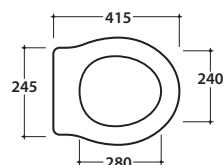

Vaso a terra 57.37,5 h40 cm. Installazione distanziata da parete. Scarico 4 / 2,6 Lt. Completo di fissaggi. Peso 20 Kg

Cod. **PA019**

Coprivaso in duroplast con chiusura tradizionale. Peso 3 Kg

Cod. **PA021**

Cod. **PS22RN**
Rovere NERO

Cod. **PS22RB**
Rovere BIANCO

Coprivaso in legno con cerniere bronzo. Chiusura soft close. Peso 3 Kg

Cod. **PS23RN**
Rovere NERO

Cod. **PS23RB**
Rovere BIANCO

Coprivaso in legno con cerniere oro. Chiusura tradizionale. Peso 3 Kg

Cod. **PS24RN**
Rovere NERO

Cod. **PS24RB**
Rovere BIANCO

Coprivaso in legno con cerniere oro. Chiusura soft close. Peso 3 Kg

Cod. **VA076**

Raccordo per scarico a parete cm. 35