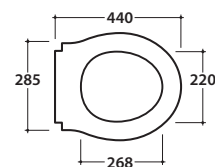

Vaso a terra 57.37,5 h40 cm. Installazione distanziata da parete. Scarico 4 / 2,6 Lt. Completo di fissaggi. Peso 20 Kg

Cod. **PA019**

Coprivaso in duroplast con chiusura tradizionale. Peso 3 Kg

Cod. **PA021**

Coprivaso in poliestere bianco con cerniere cromo. Peso 3 Kg

Cod. **PA138**

Coprivaso in poliestere bianco con cerniere cromo. Chiusura soft close. Peso 3 Kg

Cod. **PA109**

Coprivaso in poliestere bianco con cerniere bronzo. Peso 3 Kg