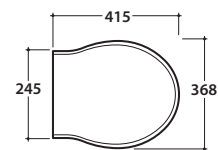

Cod. **PS20RB**
Rovere BIANCO

Coprivaso in legno con cerniere cromo. Chiusura soft close. Peso 3 Kg

Cod. **PS21RN**
Rovere NERO

Cod. **PS21RB**
Rovere BIANCO

Coprivaso in legno con cerniere bronzo. Chiusura tradizionale. Peso 3 Kg

Cod. **PS22RN**
Rovere NERO

Cod. **PS22RB**
Rovere BIANCO

Coprivaso in legno con cerniere bronzo. Chiusura soft close. Peso 3 Kg

Cod. **PS23RN**
Rovere NERO

Cod. **PS23RB**
Rovere BIANCO

Coprivaso in legno con cerniere oro. Chiusura tradizionale. Peso 3 Kg

Cod. **PS24RN**
Rovere NERO

Cod. **PS24RB**
Rovere BIANCO

Coprivaso in legno con cerniere oro. Chiusura soft close. Peso 3 Kg

Cod. **VA076**

Raccordo per scarico a parete cm. 35