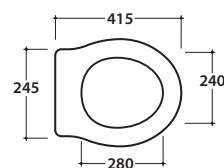

Cod. **PA109**

Coprivaso in poliestere bianco con cerniere bronzo. Peso 3 Kg

Cod. **PA139**

Coprivaso in poliestere bianco con cerniere bronzo. Chiusura soft close. Peso 3 Kg