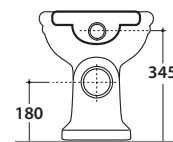

Vaso a terra 57.37,5 h40 cm. Installazione distanziata da parete. Scarico 4 / 2,6 Lt. Completo di fissaggi. Peso 20 Kg

Cod. **PA019**

Coprivaso in duroplast con chiusura tradizionale. Peso 3 Kg

Cod. **PA021**