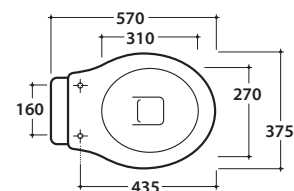

Vaso a terra 57.37,5 h40 cm. Installazione distanziata da parete. Scarico 4 / 2,6 Lt. Completo di fissaggi. Peso 20 Kg

Cod. **PA019**

Coprivaso in duroplast con chiusura tradizionale. Peso 3 Kg

Cod. **PA021**

Coprivaso in poliestere bianco con cerniere cromo. Peso 3 Kg

Cod. **PA138**

Coprivaso in poliestere bianco con cerniere cromo. Chiusura soft close. Peso 3 Kg

Cod. **PA109**

Coprivaso in poliestere bianco con cerniere bronzo. Peso 3 Kg