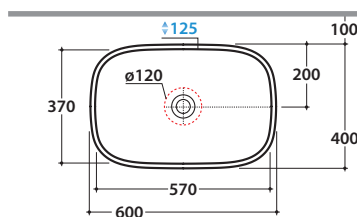

GENESIS LAVABO GE042BI

CE EN 14688:2015

GLOBO

Installazione da appoggio

Installazione ad incasso

	Rubinetto a parete Wall mounted taps	Rubinetto su piano Taps mounted on counter t
A:	60	100
B:	260	300
C:	460	500

Effetto antibatterico su ceramica
BATAFORM®

Prodotto smaltato con
CERASLIDE®

Cod. **GE042BI**

Lavabo 60.40 h15 cm. Installazione da appoggio o ad incasso.
Peso 13 Kg

* Per rubinetto su piano

Cod. **FI024BI**

Piletta a scarico libero con tappo in ceramica per lavabi senza troppo pieno. Peso 0,5 Kg

Cod. **FI024CR**

Piletta cromata a scarico libero per lavabi senza troppo pieno. Peso 0,5 Kg