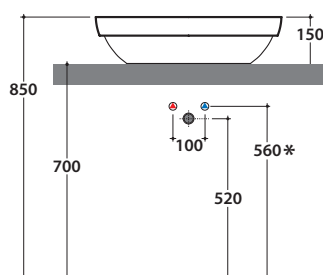

GENESIS LAVABO GE042BI

CE EN 14688:2015

GLOBO

Installazione da appoggio

Installazione ad incasso

	Rubinetto a parete Wall mounted taps	Rubinetto su piano Taps mounted on counter t
A:	60	100
B:	260	300
C:	460	500

Effetto antibatterico su ceramica
BATAFORM®

Prodotto smaltato con
CERASLIDE®

Cod. **GE042BI**

Lavabo 60.40 h15 cm. Installazione da appoggio o ad incasso.
Peso 13 Kg

* Per rubinetto su piano

Cod. **FI024BI**

Piletta a scarico libero con tappo in ceramica per lavabi senza troppo pieno. Peso 0,5 Kg

Cod. **FI024CR**

Piletta cromata a scarico libero per lavabi senza troppo pieno. Peso 0,5 Kg