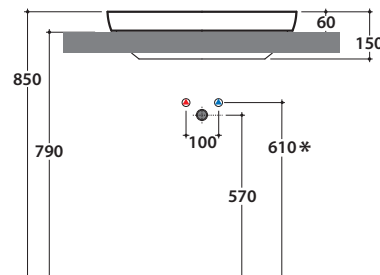

GENESIS LAVABO GE042BI

CE EN 14688:2015

GLOBO

Installazione da appoggio

Installazione ad incasso

	Rubinetto a parete Wall mounted taps	Rubinetto su piano Taps mounted on counter t
A:	60	100
B:	260	300
C:	460	500

Effetto antibatterico su ceramica
BATAFORM®

Prodotto smaltato con
CERASLIDE®

Cod. **GE042BI**

Lavabo 60.40 h15 cm. Installazione da appoggio o ad incasso.
Peso 13 Kg

* Per rubinetto su piano

Cod. **FI024BI**

Piletta a scarico libero con tappo in ceramica per lavabi senza troppo pieno. Peso 0,5 Kg

Cod. **FI024CR**

Piletta cromata a scarico libero per lavabi senza troppo pieno. Peso 0,5 Kg