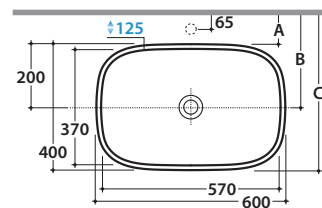

GENESIS LAVABO GE042BI

CE EN 14688:2015

GLOBO

Installazione da appoggio

Installazione ad incasso

	Rubinetto a parete Wall mounted taps	Rubinetto su piano Taps mounted on counter t
A:	60	100
B:	260	300
C:	460	500

Effetto antibatterico su ceramica
BATAFORM®

Prodotto smaltato con
CERASLIDE®

Cod. **GE042BI**

Lavabo 60.40 h15 cm. Installazione da appoggio o ad incasso.
Peso 13 Kg

* Per rubinetto su piano

Cod. **FI024BI**

Piletta a scarico libero con tappo in ceramica per lavabi senza troppo pieno. Peso 0,5 Kg

Cod. **FI024CR**

Piletta cromata a scarico libero per lavabi senza troppo pieno. Peso 0,5 Kg