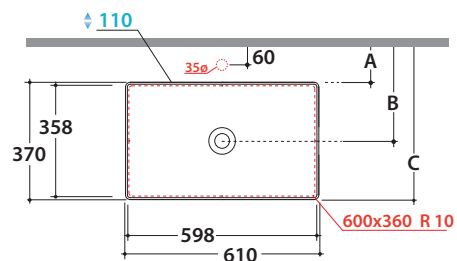

T-EDGE LAVABO B6R61BI

CE EN 14688:2015

Lavabo abbinabile con Arredo Wood

Effetto antibatterico su ceramica BATAFORM®

Le Pietre

Prodotto smaltato con CERASLIDE®

GLOBOTHIN®

Cod. **B6R61BI**

Lavabo 61.37 h14 cm. Installazione ad incasso Peso 12 Kg

GLOBO

	Rubinetto a parete Wall mounted taps	Rubinetto su piano Taps mounted on counter top
A:	75	115
B:	260	300
C:	445	485

Cod. **FI024BI**

Piletta a scarico libero con tappo in ceramica per lavabi senza troppo pieno. Peso 0,5 Kg

Cod. **FI024CR**

Piletta cromata a scarico libero per lavabi senza troppo pieno. Peso 0,5 Kg