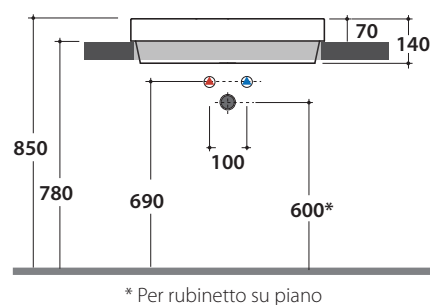

T-EDGE LAVABO B6R61BI

CE EN 14688:2015

Lavabo abbinabile con Arredo Wood

Effetto antibatterico su ceramica BATAFORM®

Le Pietre

Prodotto smaltato con CERASLIDE®

GLOBOTHIN®

Cod. **B6R61BI**

Lavabo 61.37 h14 cm. Installazione ad incasso Peso 12 Kg

GLOBO

	Rubinetto a parete Wall mounted taps	Rubinetto su piano Taps mounted on counter top
A:	75	115
B:	260	300
C:	445	485

Cod. **FI024BI**

Piletta a scarico libero con tappo in ceramica per lavabi senza troppo pieno. Peso 0,5 Kg

Cod. **FI024CR**

Piletta cromata a scarico libero per lavabi senza troppo pieno. Peso 0,5 Kg