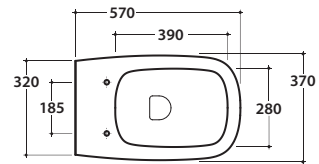

ARGENTO VASO/BIDET GEB01BI

CE EN 997:2015

GLOBO

Effetto antibatterico su ceramica BATAFORM®

Vaso con integrazione funzioni bidet

Prodotto smaltato con CERASLIDE®

Scarico ottimizzato a 4,5/3 litri

Cod. **GEB01BI**

Vaso/bidet 57.37 h48 cm. scarico a parete. Installazione filo parete o distanziata da parete. Scarico 4,5 / 3 Lt. Completo di FISSAGGIOGHOST®. Peso 28 Kg

!! Tutti i modelli con funzione vaso-bidet sono adatti all'installazione in abbinamento a cassette di scarico con canotto di adduzione ø 45 mm

Cod. **GEA19BI**

Coprivaso in duroplast con chiusura tradizionale. Peso 3 Kg

Cod. **GEA20BI**

Coprivaso in duroplast con chiusura rallentata. Peso 3,5 Kg

Cod. **VA079**

Curva tecnica per lo scarico a pavimento. Peso 0,3Kg