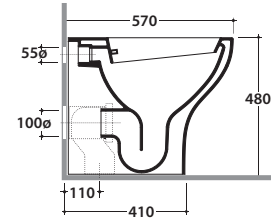

ARGENTO VASO/BIDET GEB01BI

CE EN 997:2015

GLOBO

Effetto antibatterico su ceramica BATAFORM®

Vaso con integrazione funzioni bidet

Prodotto smaltato con CERASLIDE®

Scarico ottimizzato a 4,5/3 litri

Cod. **GEB01BI**

Vaso/bidet 57.37 h48 cm. scarico a parete. Installazione filo parete o distanziata da parete. Scarico 4,5 / 3 Lt. Completo di FISSAGGIOGHOST®. Peso 28 Kg

!! Tutti i modelli con funzione vaso-bidet sono adatti all'installazione in abbinamento a cassette di scarico con canotto di adduzione ø 45 mm

Cod. **GEA19BI**

Coprivaso in duroplast con chiusura tradizionale. Peso 3 Kg

Cod. **GEA20BI**

Coprivaso in duroplast con chiusura rallentata. Peso 3,5 Kg

Cod. **VA079**

Curva tecnica per lo scarico a pavimento. Peso 0,3Kg

Cod. **VA076**

Raccordo per scarico a parete cm. 35

Cod. **VA132**

Riduttore flusso di scarico.