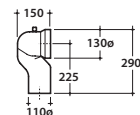

Vaso/bidet 57.37 h48 cm. scarico a parete. Installazione filo parete o distanziata da parete. Scarico 4,5 / 3 Lt. Completo di FISSAGGIOGHOST®. Peso 28 Kg

!! Tutti i modelli con funzione vaso-bidet sono adatti all'installazione in abbinamento a cassette di scarico con canotto di adduzione ø 45 mm

Cod. **GEA19BI**

Coprivaso in duroplast con chiusura tradizionale. Peso 3 Kg

Cod. **GEA20BI**

Coprivaso in duroplast con chiusura rallentata. Peso 3,5 Kg

Cod. **VA079**

Curva tecnica per lo scarico a pavimento. Peso 0,3Kg