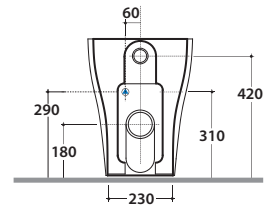

ARGENTO VASO/BIDET GEB01BI

CE EN 997:2015

GLOBO

Effetto antibatterico su ceramica BATAFORM®

Vaso con integrazione funzioni bidet

Prodotto smaltato con CERASLIDE®

Scarico ottimizzato a 4,5/3 litri

Cod. **GEB01BI**

Vaso/bidet 57.37 h48 cm. scarico a parete. Installazione filo parete o distanziata da parete. Scarico 4,5 / 3 Lt. Completo di FISSAGGIOGHOST®. Peso 28 Kg

!! Tutti i modelli con funzione vaso-bidet sono adatti all'installazione in abbinamento a cassette di scarico con canotto di adduzione ø 45 mm

Cod. **GEA19BI**

Coprivaso in duroplast con chiusura tradizionale. Peso 3 Kg

Cod. **GEA20BI**

Coprivaso in duroplast con chiusura rallentata. Peso 3,5 Kg

Cod. **VA079**

Curva tecnica per lo scarico a pavimento. Peso 0,3Kg

Cod. **VA076**

Raccordo per scarico a parete cm. 35

Cod. **VA132**

Riduttore flusso di scarico.