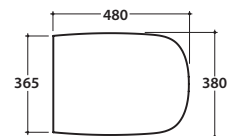

Vaso/bidet 57.37 h48 cm. scarico a parete. Installazione filo parete o distanziata da parete. Scarico 4,5 / 3 Lt. Completo di FISSAGGIOGHOST®. Peso 28 Kg

!! Tutti i modelli con funzione vaso-bidet sono adatti all'installazione in abbinamento a cassette di scarico con canotto di adduzione ø 45 mm

Cod. **GEA19BI**

Coprivaso in duroplast con chiusura tradizionale. Peso 3 Kg

Cod. **GEA20BI**

Coprivaso in duroplast con chiusura rallentata. Peso 3,5 Kg

Cod. **VA079**

Curva tecnica per lo scarico a pavimento. Peso 0,3Kg