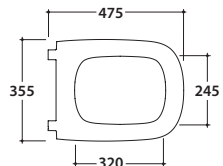

Vaso/bidet 57.37 h48 cm. scarico a parete. Installazione filo parete o distanziata da parete. Scarico 4,5 / 3 Lt. Completo di FISSAGGIOGHOST®. Peso 28 Kg

!! Tutti i modelli con funzione vaso-bidet sono adatti all'installazione in abbinamento a cassette di scarico con canotto di adduzione ø 45 mm

Cod. **GEA19BI**

Coprivaso in duroplast con chiusura tradizionale. Peso 3 Kg

Cod. **GEA20BI**

Coprivaso in duroplast con chiusura rallentata. Peso 3,5 Kg

Cod. **VA079**

Curva tecnica per lo scarico a pavimento. Peso 0,3Kg