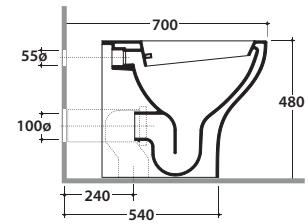

ARGENTO VASO/BIDET GEB01BI

CE EN 997:2015

GLOBO

Effetto antibatterico su ceramica BATAFORM®

Vaso con integrazione funzioni bidet

Prodotto smaltato con CERASLIDE®

Scarico ottimizzato a 4,5/3 litri

Cod. **GEB01BI**

Vaso/bidet 57.37 h48 cm. scarico a parete. Installazione filo parete o distanziata da parete. Scarico 4,5 / 3 Lt. Completo di FISSAGGIOGHOST®. Peso 28 Kg

!! Tutti i modelli con funzione vaso-bidet sono adatti all'installazione in abbinamento a cassette di scarico con canotto di adduzione ø 45 mm

Cod. **GEA19BI**

Coprivaso in duroplast con chiusura tradizionale. Peso 3 Kg

Cod. **GEA20BI**

Coprivaso in duroplast con chiusura rallentata. Peso 3,5 Kg

Cod. **VA079**

Curva tecnica per lo scarico a pavimento. Peso 0,3Kg

Cod. **VA076**

Raccordo per scarico a parete cm. 35

Cod. **VA132**

Riduttore flusso di scarico.