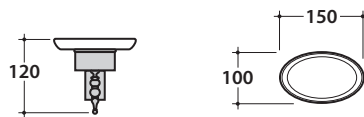

PAESTUM PORTASAPONE PASC39

GLOBO

Cod. **PASC39**

Portasapone 15.12 h10 cm. Da parete con piatto in ceramica. Peso 1 Kg

Cod. **PARP39**

Ricambio piatto in ceramic