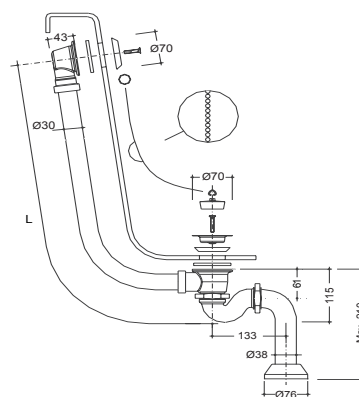

PAESTUM VASCA DA BAGNO PA103

GLOBO

Cod. PA103

Vasca bianca 170.80 h72 cm. in vetroresina con piedi bronzo

Dettagli tecnici :

Peso vasca : Kg. 60,00

Capacità acqua : Lt. 165,00

Peso a pieno : Kg. 225,00

Cod. PA107

Colonna di scarico con sifone bronzo

Cod. PA065

Piantana e tirante bronzo