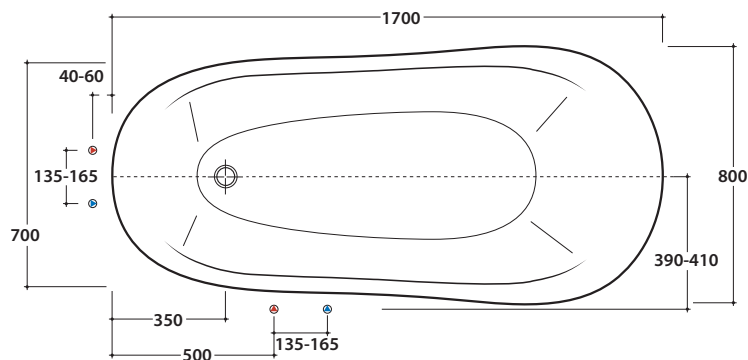

PAESTUM VASCA DA BAGNO PA103

GLOBO

Cod. PA103

Vasca bianca 170.80 h72 cm. in vetroresina con piedi bronzo

Dettagli tecnici :

Peso vasca : Kg. 60,00

Capacità acqua : Lt. 165,00

Peso a pieno : Kg. 225,00