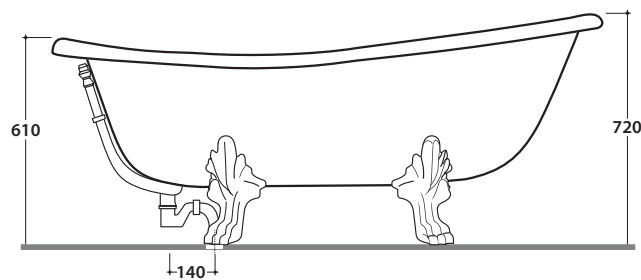

PAESTUM VASCA DA BAGNO PA103

GLOBO

Cod. PA103

Vasca bianca 170.80 h72 cm. in vetroresina con piedi bronzo

Dettagli tecnici :

Peso vasca : Kg. 60,00

Capacità acqua : Lt. 165,00

Peso a pieno : Kg. 225,00