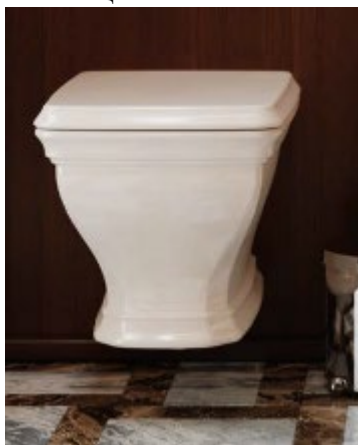

CLASSIC COLORS

cod. 01

bianco lucido / glossy white

На серию TEN цена не изменилась

TEN 4.0 | 36 x 52

vaso sospeso Senza Brida

wall-hung Rimless Wc +FIXING KIT

codice	colore	kg	pz. pallet Italia	pz. pallet Export	euro
CLASSIC COLORS					
TEV006	○ 01; ○ 00	20	12	20	265