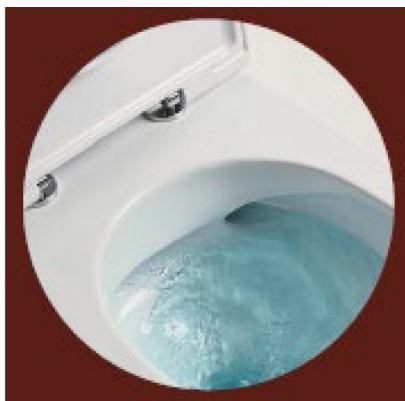

(SOV001)

(SEV001)

(SEV002)

(ASV006)

(ASV007)

(VIV001)

(VIV002)

Обновился турбо смыв! Теперь он рассчитан на 6+ литров для большей эффективности, а также нет надобности регулировать механизм в инсталляции.

Флагманская коллекция FILE 2.0 теперь разделилась на 2 типа:

1) VITA