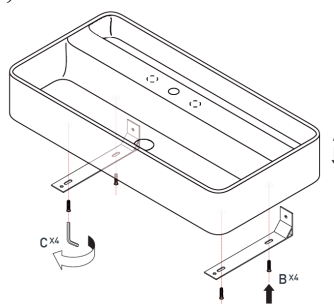

В раковинах BROOKLYN нет отверстий для монтажа на стену (чтобы они были реверсивными), поэтому не забывайте к ним (ко всем) заказывать специальный крепеж, иначе без него не повесить

В прайсе под каждой раковиной Brooklyn указано, какой крепеж надо взять