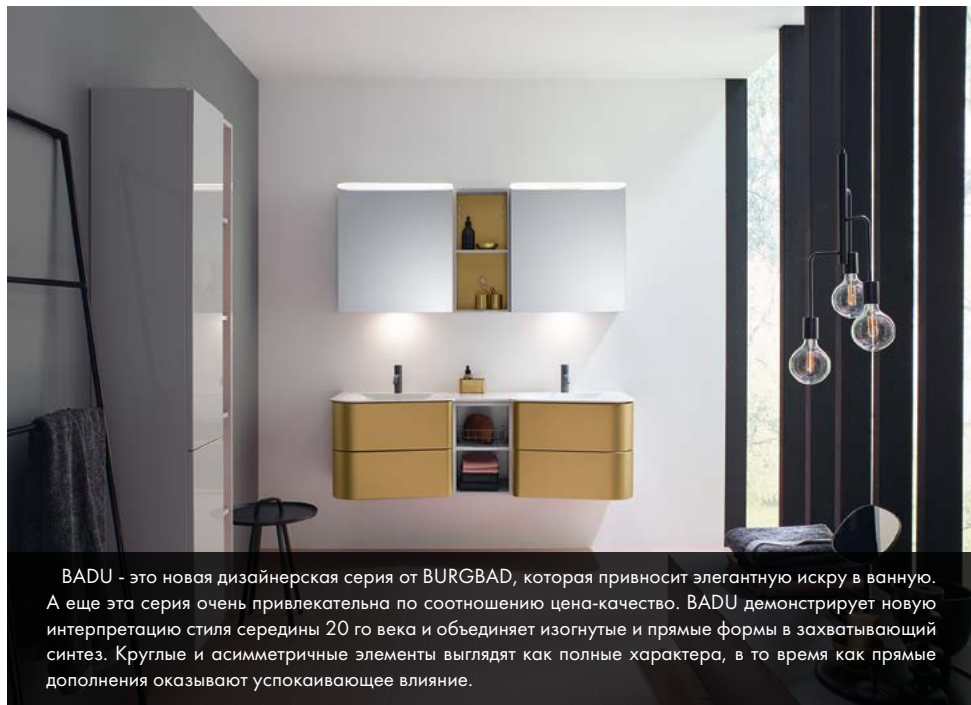

ЗЕРКАЛЬНЫЙ ШКАФЧИК СО СВЕТОДИОДНОЙ ПОДСВЕТКОЙ.

Зеркальный шкафчик 90 см с двумя зеркальными створками, вставными стеклянными полками, выключателем, розеткой, подсветкой умывальника снизу 5 Вт.

SPGT090

1 298 € - 58 410 ₺

SPGT120

1 551 € - 69 790 ₺

Зеркальный шкафчик 120 см с тремя зеркальными створками, вставными стеклянными полками, выключателем, розеткой, подсветкой умывальника снизу 5 Вт.

BADU

новинки ISH 2019

BADU - это новая дизайнерская серия от BURGBAD, которая привносит элегантную искру в ванную. А еще эта серия очень привлекательна по соотношению цена-качество. BADU демонстрирует новую интерпретацию стиля середины 20 го века и объединяет изогнутые и прямые формы в захватывающий синтез. Круглые и асимметричные элементы выглядят как полные характера, в то время как прямые дополнения оказывают успокаивающее влияние.