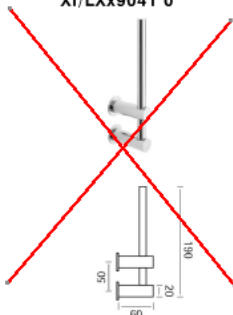

3) **Porta bicchiere a muro XI/LX 9050**

XI/LXx9050 0

New XI/LXx9050 1

4) Porta sapone a muro XI/LX 9060

5) Porta sapone liquido a parete XI/LX 9062

6) Porta sapone liquido d'appoggio XI/LX 9061

7) Porta scopino a parete XI/LX 9067

XI/LXx9067 0

New XI/LXx9067 1

8) Porta scopino d'appoggio XI/LX 9065

XI/LXx9065 0

New XI/LXx9065 1

1) Porta rotolo / Porta rotolo riserva XI/LX 9040

XI/LXx9040 0

New XI/LXx9040 1

Inoltre i seguenti articoli verranno messi fuori produzione e, ad esaurimento scorte magazzino, non potranno più essere venduti:

**Mensola
XI/LXx9044 0**

**Porta rotolo di riserva
XI/LXx9041 0**

**Porta salviette doppio
XI/LXx9010 1**