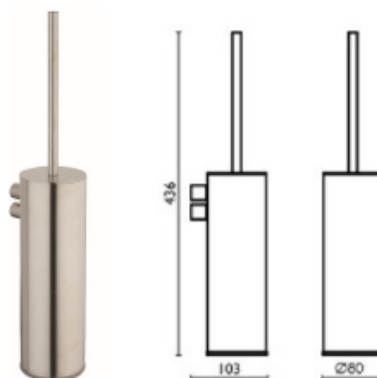

HUBER CISAL INDUSTRIE

1) Appendino singolo XI/LX 9071

XI/LXx9071 0

New XI/LXx9071 1

2)

Portasalviette XI/LX 9010

XI/LXx9010 2 (300 mm)
XI/LXx9010 3 (450 mm)
XI/LXx9010 0 (600 mm)

New XI/LXx9010 4 (300 mm)
New XI/LXx9010 5 (450 mm)
New XI/LXx9010 6 (600 mm)

3) **Porta bicchiere a muro XI/LX 9050**

XI/LXx9050 0

New XI/LXx9050 1

4) Porta sapone a muro XI/LX 9060

5) Porta sapone liquido a parete XI/LX 9062

6) Porta sapone liquido d'appoggio XI/LX 9061

7) Porta scopino a parete XI/LX 9067

XI/LXx9067 0

New XI/LXx9067 1

8) Porta scopino d'appoggio XI/LX 9065

XI/LXx9065 0

New XI/LXx9065 1

1) Porta rotolo / Porta rotolo riserva XI/LX 9040

XI/LXx9040 0

New XI/LXx9040 1