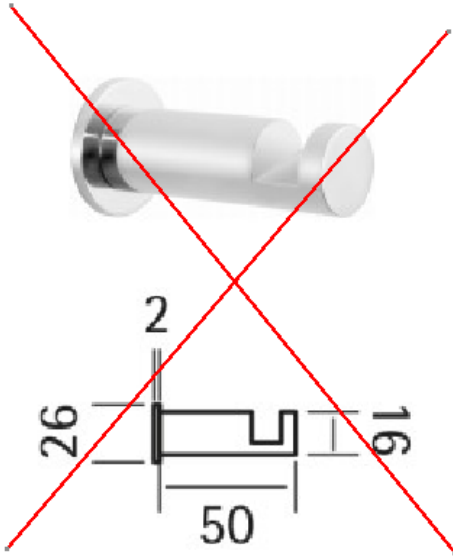

HUBER CISAL INDUSTRIE

1) Appendino singolo XI/LX 9071

XI/LXx9071 0

New XI/LXx9071 1

2)

Portasalviette XI/LX 9010

XI/LXx9010 2 (300 mm)
XI/LXx9010 3 (450 mm)
XI/LXx9010 0 (600 mm)

New XI/LXx9010 4 (300 mm)
New XI/LXx9010 5 (450 mm)
New XI/LXx9010 6 (600 mm)

3) **Porta bicchiere a muro XI/LX 9050**

XI/LXx9050 0

New XI/LXx9050 1

4) Porta sapone a muro XI/LX 9060

5) Porta sapone liquido a parete XI/LX 9062

6) Porta sapone liquido d'appoggio XI/LX 9061

7) Porta scopino a parete XI/LX 9067