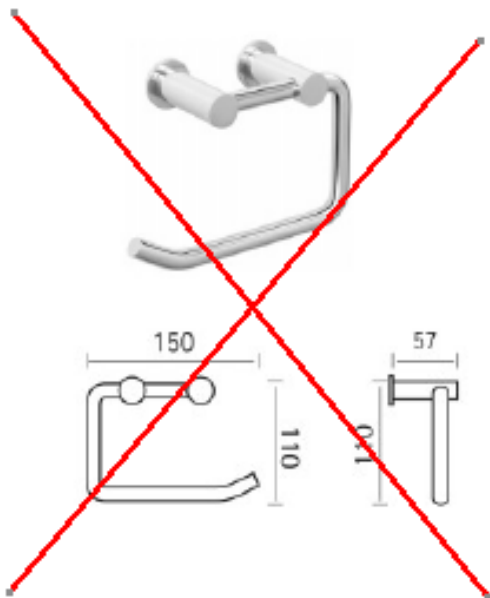

3) **Porta bicchiere a muro XI/LX 9050**

XI/LXx9050 0

New XI/LXx9050 1

4) Porta sapone a muro XI/LX 9060

5) Porta sapone liquido a parete XI/LX 9062

6) Porta sapone liquido d'appoggio XI/LX 9061

7) Porta scopino a parete XI/LX 9067

XI/LXx9067 0

New XI/LXx9067 1

8) Porta scopino d'appoggio XI/LX 9065

XI/LXx9065 0

New XI/LXx9065 1

1) Porta rotolo / Porta rotolo riserva XI/LX 9040

XI/LXx9040 0

New XI/LXx9040 1

Inoltre i seguenti articoli verranno messi fuori produzione e, ad esaurimento scorte magazzino, non potranno più essere venduti:

**Mensola
XI/LXx9044 0**

**Porta rotolo di riserva
XI/LXx9041 0**

**Porta salviette doppio
XI/LXx9010 1**