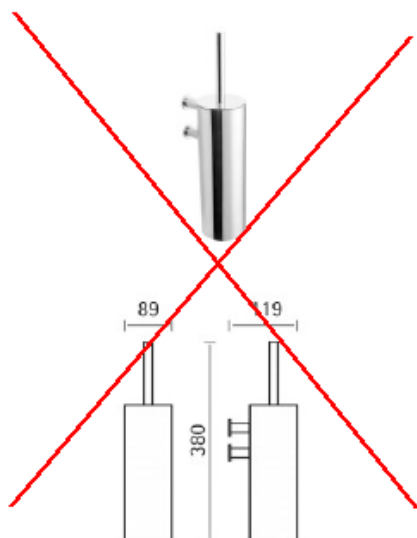

7) Porta scopino a parete XI/LX 9067

XI/LXx9067 0