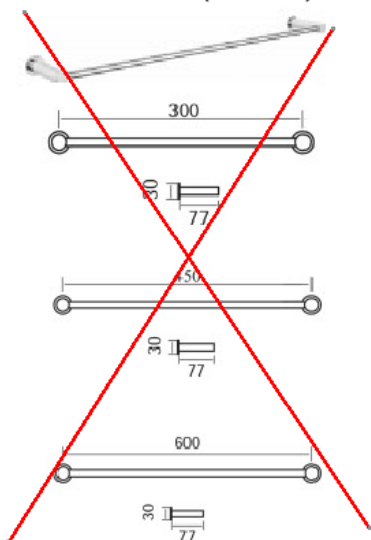

HUBER CISAL INDUSTRIE

1) Appendino singolo XI/LX 9071

XI/LXx9071 0

New XI/LXx9071 1

2)

Portasalviette XI/LX 9010

XI/LXx9010 2 (300 mm)
XI/LXx9010 3 (450 mm)
XI/LXx9010 0 (600 mm)

New XI/LXx9010 4 (300 mm)
New XI/LXx9010 5 (450 mm)
New XI/LXx9010 6 (600 mm)