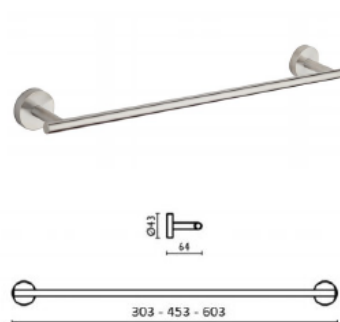

HUBER CISAL INDUSTRIE

1) Appendino singolo XI/LX 9071

XI/LXx9071 0

New XI/LXx9071 1

2)

Portasalviette XI/LX 9010

XI/LXx9010 2 (300 mm)
XI/LXx9010 3 (450 mm)
XI/LXx9010 0 (600 mm)

New XI/LXx9010 4 (300 mm)
New XI/LXx9010 5 (450 mm)
New XI/LXx9010 6 (600 mm)

3) **Porta bicchiere a muro XI/LX 9050**

XI/LXx9050 0

New XI/LXx9050 1

4) Porta sapone a muro XI/LX 9060

5) Porta sapone liquido a parete XI/LX 9062

6) Porta sapone liquido d'appoggio XI/LX 9061

7) Porta scopino a parete XI/LX 9067