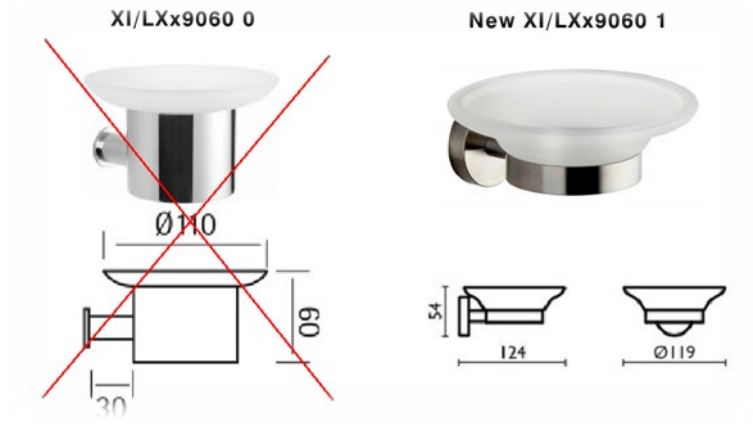

HUBER CISAL INDUSTRIE

1) Appendino singolo XI/LX 9071

XI/LXx9071 0

New XI/LXx9071 1

2)

Portasalviette XI/LX 9010

XI/LXx9010 2 (300 mm)
XI/LXx9010 3 (450 mm)
XI/LXx9010 0 (600 mm)

New XI/LXx9010 4 (300 mm)
New XI/LXx9010 5 (450 mm)
New XI/LXx9010 6 (600 mm)

3) **Porta bicchiere a muro XI/LX 9050**

XI/LXx9050 0

New XI/LXx9050 1

4) Porta sapone a muro XI/LX 9060

5) Porta sapone liquido a parete XI/LX 9062

6) Porta sapone liquido d'appoggio XI/LX 9061

7) Porta scopino a parete XI/LX 9067

XI/LXx9067 0

New XI/LXx9067 1

8) Porta scopino d'appoggio XI/LX 9065

XI/LXx9065 0

New XI/LXx9065 1

1) Porta rotolo / Porta rotolo riserva XI/LX 9040

XI/LXx9040 0

New XI/LXx9040 1