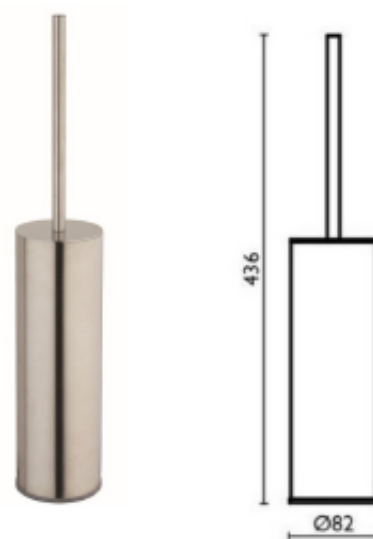

HUBER CISAL INDUSTRIE

1) Appendino singolo XI/LX 9071

XI/LXx9071 0

New XI/LXx9071 1

2)

Portasalviette XI/LX 9010

XI/LXx9010 2 (300 mm)
XI/LXx9010 3 (450 mm)
XI/LXx9010 0 (600 mm)

New XI/LXx9010 4 (300 mm)
New XI/LXx9010 5 (450 mm)
New XI/LXx9010 6 (600 mm)

3) **Porta bicchiere a muro XI/LX 9050**

XI/LXx9050 0

New XI/LXx9050 1

4) Porta sapone a muro XI/LX 9060

5) Porta sapone liquido a parete XI/LX 9062

6) Porta sapone liquido d'appoggio XI/LX 9061

7) Porta scopino a parete XI/LX 9067

XI/LXx9067 0

New XI/LXx9067 1

8) Porta scopino d'appoggio XI/LX 9065

XI/LXx9065 0

New XI/LXx9065 1

1) Porta rotolo / Porta rotolo riserva XI/LX 9040

XI/LXx9040 0

New XI/LXx9040 1