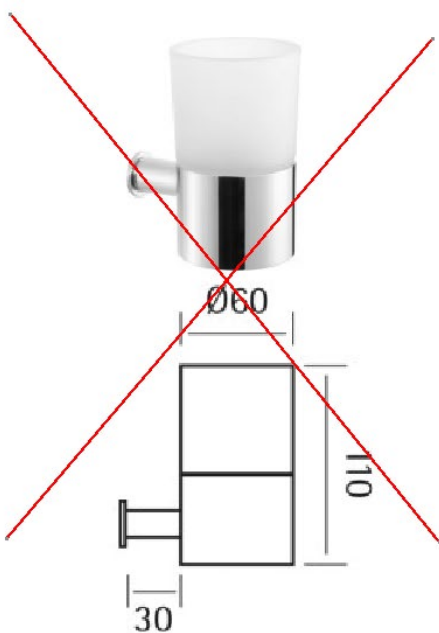

HUBER CISAL INDUSTRIE

1) Appendino singolo XI/LX 9071

XI/LXx9071 0

New XI/LXx9071 1

2)

Portasalviette XI/LX 9010

XI/LXx9010 2 (300 mm)
XI/LXx9010 3 (450 mm)
XI/LXx9010 0 (600 mm)

New XI/LXx9010 4 (300 mm)
New XI/LXx9010 5 (450 mm)
New XI/LXx9010 6 (600 mm)

3) **Porta bicchiere a muro XI/LX 9050**

XI/LXx9050 0

New XI/LXx9050 1

4) Porta sapone a muro XI/LX 9060

5) Porta sapone liquido a parete XI/LX 9062

6) Porta sapone liquido d'appoggio XI/LX 9061

7) Porta scopino a parete XI/LX 9067