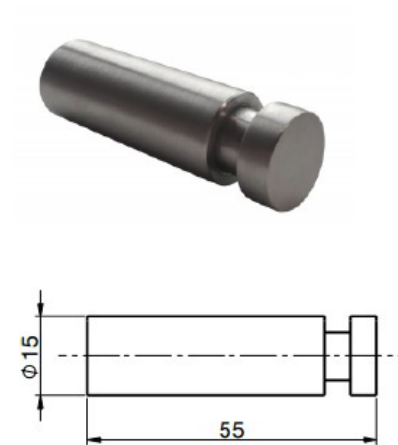

HUBER CISAL INDUSTRIE

1) Appendino singolo XI/LX 9071

XI/LXx9071 0

New XI/LXx9071 1

2)

Portasalviette XI/LX 9010

XI/LXx9010 2 (300 mm)
XI/LXx9010 3 (450 mm)
XI/LXx9010 0 (600 mm)

New XI/LXx9010 4 (300 mm)
New XI/LXx9010 5 (450 mm)
New XI/LXx9010 6 (600 mm)

3) **Porta bicchiere a muro XI/LX 9050**

XI/LXx9050 0

New XI/LXx9050 1

4) Porta sapone a muro XI/LX 9060

5) Porta sapone liquido a parete XI/LX 9062

6) Porta sapone liquido d'appoggio XI/LX 9061

7) Porta scopino a parete XI/LX 9067