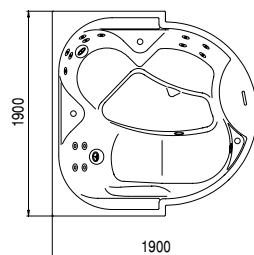

Ontario 670360

3 persons

для 3-х человек

3 人

Outer dimension

Внешние размеры

外形尺寸

1910 x 1910 x 870 mm