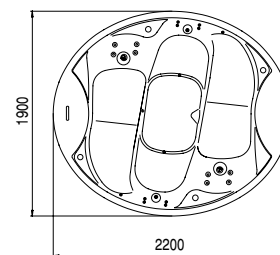

室内 - 符合人体工学形状的紧凑型按摩池 (家用)

Michigan 670350

3 persons

для 3-х человек

3 人

Outer dimension

Внешние размеры

外形尺寸

1810 x 1810 x 870 mm

Ontario 670360

3 persons

для 3-х человек

3 人

Outer dimension

Внешние размеры

外形尺寸

1910 x 1910 x 870 mm

Winnipeg 670370

4 persons

для 4-х человек

4 人

Outer dimension

Внешние размеры

外形尺寸

2210 x 1910 x 870 mm

											PG 52
Mod.	No. Nr.					HOESCH					€
A	670350	1800 x 1800	860	860-960	750 l	Whirl	17	-	-	-	16719,-
A	670360	1900 x 1900	860	860-960	800 l	Whirl	17	-	-	-	18451,-
A	670370	2200 x 1900	860	860-960	1000 l	Whirl	24	-	-	-	21641,-