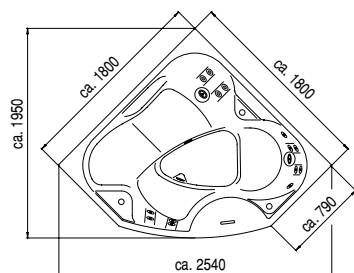

Nevada 670330

without overflow channel
без переливного канала
没有溢水槽的

Outer dimension
Внешние размеры
外形尺寸
1660 x 1660 x 970 mm

Nevada 670340

with overflow channel
с переливным каналом
有溢水槽的

Outer dimension
Внешние размеры
外形尺寸
1940 x 1940 x 1040 mm

室内 - 符合人体工学形状的紧凑型按摩池 (家用)

Michigan 670350

3 persons

для 3-х человек

3 人

Outer dimension

Внешние размеры

外形尺寸

1810 x 1810 x 870 mm

Ontario 670360

3 persons

для 3-х человек

3 人

Outer dimension

Внешние размеры

外形尺寸

2210 x 1910 x 870 mm

											PG 52
Mod.	No. Nr.					HOESCH					€
A	670350	1800 x 1800	860	860-960	750 l	Whirl	17	-	-	-	16719,-
A	670360	1900 x 1900	860	860-960	800 l	Whirl	17	-	-	-	18451,-
A	670370	2200 x 1900	860	860-960	1000 l	Whirl	24	-	-	-	21641,-