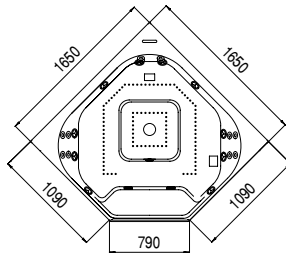

Nevada 670330

without overflow channel
без переливного канала
没有溢水槽的

Outer dimension
Внешние размеры
外形尺寸
1660 x 1660 x 970 mm

Nevada 670340

with overflow channel
с переливным каналом
有溢水槽的

Outer dimension
Внешние размеры
外形尺寸
1940 x 1940 x 1040 mm

											PG 52
Mod.	No. Nr.					HOESCH					€
A	670330	1650 x 1650	770	970	800 l	Deluxe	22	-	96	-	21306,-
A	670340	1930 x 1930	830	1030	800 l	Deluxe	22	-	96	-	24171,-

Equipment:

- One-piece tub, made of sanitary-grade acrylic (PMMA)
- Skimmer
- cartridge filter
- electric heater 3 kW
- 2 LED-RGB
- support pedestal
- control using control panel
- temperature sensors for heating
- the connections for the safety air loop are prepared at the factory. The standard safety air loop is to be mounted on site.

1810 x 1810 x 870 mm

Ontario 670360

3 persons

для 3-х человек

3 人

Outer dimension

Внешние размеры

外形尺寸

2210 x 1910 x 870 mm

											PG 52
Mod.	No. Nr.					HOESCH					€
A	670350	1800 x 1800	860	860-960	750 l	Whirl	17	-	-	-	16719,-
A	670360	1900 x 1900	860	860-960	800 l	Whirl	17	-	-	-	18451,-
A	670370	2200 x 1900	860	860-960	1000 l	Whirl	24	-	-	-	21641,-