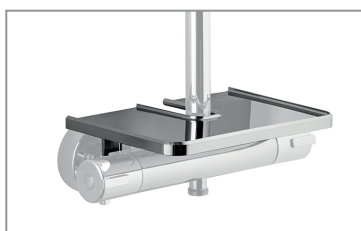

Сначала показаны термостатические варианты, затем с механическим управлением, затем варианты для ванны, затем с механическим управлением из разных серий, представленных в прайс-листе.

В конце обзора по душевым стойкам с термостатом мы добавили полку F2899.