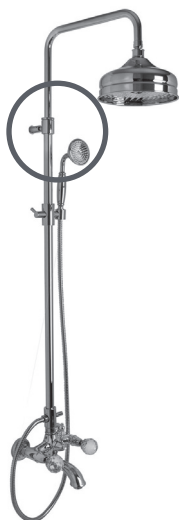

Для серии ECLIPSE поставляется гибкий шланг хромолюкс за исключением артикулов F3909X2 - F3909X3 - F2336 - F4204

F2295 для которых остаётся шланг из латуни

F2297 также остаётся шланг из латуни

F2299 также остаётся шланг из латуни

NOMOS GO

Добавили отделки CN CS SN

SPILLO UP

Расширили выбор смесителей для раковины

QUAD

Изменилась ручная лейка F2225 она заменена на F2491 с 3 режимами

FIT

Добавили отделку SN

SERIE ANTICHE

В прошлом году мы изменили **подвод воды к стене для душевых стоек**, за исключением стоек классических серий.

В этом году для классических душевых стоек с выводом на ванну мы не меняем подвод, потому что они более длинные, **но меняем подвод воды для стоек со смесителем для душа.**

VASCA

DOCCIA

COLLETTIVITÀ

Все продукты с ручкой для медицинских учреждений, включая кухонные смесители, были добавлены в этот раздел. Здесь также представлены другие новые продукты

ГИГИЕНИЧЕСКИЙ ДУШ

Для всех отделок поставляется лейка из латуни с двумя режимами: наполнение и гидроершик.