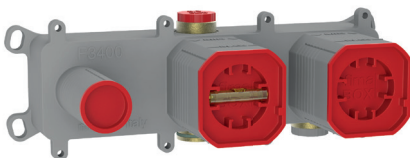

Если Вы видите такой символ, значит продукт по запросу доступен в других цветах, кроме указанных в прайс-листе.

ВНУТРЕННИЕ ЧАСТИ

- Мы добавили новые внутренние части. На первых страницах прайс-листа мы поясняем как они функционируют и указываем на соответствующие внешние части. Для **SWITCHBOX** предусмотрены два типа внутренних частей **F4010 - F4020**.

- Были изменены две уже существующие внешние части:
 - F3500 становится F3600. modifichiamo Модифицирована внешняя часть, чтобы сделать возможной установку как на единой пластине, так и раздельно. Поэтому из прайс-листа выводится артикул F3520. То есть будет единая внутренняя часть, вне зависимости от того, заказываете Вы внешнюю часть на единой пластине или раздельно. Мы поменяли артикулы внешних частей X8 и X9, добавив на конце артикула "N". Внешние части включают Kit Kart (картридж) и держатель излива и поэтому цены были пересмотрены. Пристенные панели имеют больший диаметр по сравнению с предыдущим, вместо 70 мм переходим на 80 мм.

- F3300 становится F3400, меняется форма фронтальной серой части внутреннего тела, чтобы обеспечить установку комплекта с картриджом и переключателя для новых моделей с раздельными пластинами.

ОВЫЕ РАЗДЕЛЫ ПРАЙС-ЛИСТА: