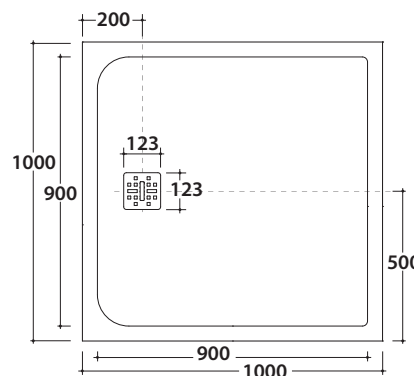

DOCCIAPIETRA PIATTO DOCCIA DP10100XXX

CE EN 14527:2016

DIN 51097

Resistenza allo scivolamento con angolo 24° secondo DIN51097 / Slip resistance at an angle of 24° according DIN51097

GLOBO

Cod. **DP10100XXX**

Piatto doccia 100 x 100 cm. Installazione da appoggio o filo pavimento.

Piletta di scarico inclusa. Reversibile. Peso 36,5 Kg

Shower tray 100 x 100 cm. Sit-on or floor level installation.

Drain included. Reversible. Weight 36,5 Kg

Cod. **DP10101XXX**

Piatto doccia tagliato su misura in lunghezza **A** o larghezza **B** da specificare tramite modulo d'ordine apposito. Installazione da appoggio o filo pavimento.

Piletta di scarico inclusa.

Shower tray customized and cut to length (**A**) or width (**B**), to be specified on the proper order form. Sit-on or floor level installation. Drain included.

Cod. **DP10102XXX**

Piatto doccia tagliato su misura in lunghezza **A** e larghezza **B** o in diagonale **A+B+C** da specificare tramite modulo d'ordine apposito. Installazione da appoggio o filo pavimento. Piletta di scarico inclusa.