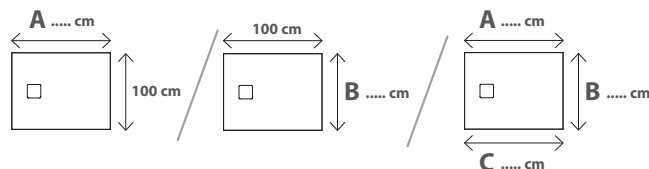

Piatto doccia 100 x 100 cm. Installazione da appoggio o filo pavimento.

Piletta di scarico inclusa. Reversibile. Peso 36,5 Kg

Shower tray 100 x 100 cm. Sit-on or floor level installation.

Drain included. Reversible. Weight 36,5 Kg

Cod. **DP10101XXX**

Piatto doccia tagliato su misura in lunghezza **A** o larghezza **B** da specificare tramite modulo d'ordine apposito. Installazione da appoggio o filo pavimento.

Piletta di scarico inclusa.

Shower tray customized and cut to length (**A**) or width (**B**), to be specified on the proper order form. Sit-on or floor level installation. Drain included.

Cod. **DP10102XXX**

Piatto doccia tagliato su misura in lunghezza **A** e larghezza **B** o in diagonale **A+B+C** da specificare tramite modulo d'ordine apposito. Installazione da appoggio o filo pavimento. Piletta di scarico inclusa.

Shower tray customized and cut to length (**A**) and width (**B**) or diagonally (**A+B+C**), to be specified on the proper order form. Sit-on or floor level installation.

Drain included.

Lo scarico fornito a corredo del piatto in abbinamento alla copertura in acciaio garantisce una efficienza di scarico massima di 24 l/min.