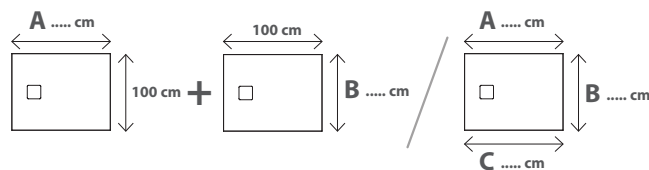

Piatto doccia 100 x 100 cm. Installazione da appoggio o filo pavimento.

Piletta di scarico inclusa. Reversibile. Peso 36,5 Kg

Shower tray 100 x 100 cm. Sit-on or floor level installation.

Drain included. Reversible. Weight 36,5 Kg

Cod. **DP10101XXX**

Piatto doccia tagliato su misura in lunghezza **A** o larghezza **B** da specificare tramite modulo d'ordine apposito. Installazione da appoggio o filo pavimento.

Piletta di scarico inclusa.

Shower tray customized and cut to length (**A**) or width (**B**), to be specified on the proper order form. Sit-on or floor level installation. Drain included.

Cod. **DP10102XXX**

Piatto doccia tagliato su misura in lunghezza **A** e larghezza **B** o in diagonale **A+B+C** da specificare tramite modulo d'ordine apposito. Installazione da appoggio o filo pavimento. Piletta di scarico inclusa.

Shower tray customized and cut to length (**A**) and width (**B**) or diagonally (**A+B+C**), to be specified on the proper order form. Sit-on or floor level installation.

Drain included.

Lo scarico fornito a corredo del piatto in abbinamento alla copertura in acciaio garantisce una efficienza di scarico massima di 24 l/min.