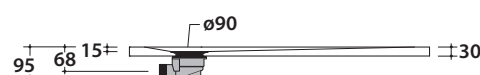

DOCCIAPIETRA PIATTO DOCCIA DP10100XXX

CE EN 14527:2016

DIN 51097

Resistenza allo scivolamento con angolo 24° secondo DIN51097 / Slip resistance at an angle of 24° according DIN51097

GLOBO

Cod. **DP10100XXX**