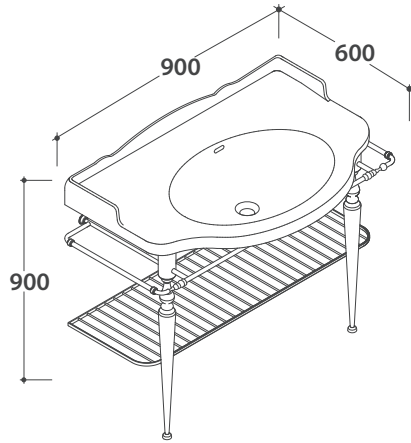

PAESTUM STRUTTURA A TERRA PATC56

GLOBO

Cod. **PATC56**

Struttura a terra 85.56 h83 cm in ottone cromato, per lavabo PA056. Peso 12,5 Kg