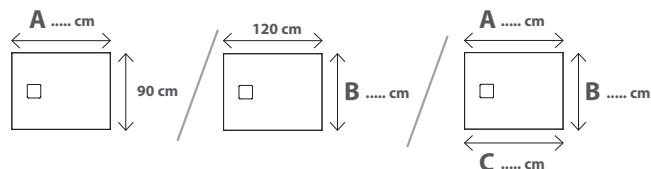

DOCCIAPIETRA PIATTO DOCCIA DP12090XXX

CE EN 14527:2016

DIN 51097

Resistenza allo scivolamento con angolo 24° secondo DIN51097

GLOBO

Cod. **DP12090XXX**

Piatto doccia 90 x 120 cm. Installazione da appoggio o filo pavimento.
Piletta di scarico inclusa. Reversibile. Peso 38,5 Kg

Cod. **DP12091XXX**

Piatto doccia tagliato su misura in lunghezza **A** o larghezza **B** da specificare tramite modulo d'ordine apposito. Installazione da appoggio o filo pavimento.
Piletta di scarico inclusa.

Cod. **DP12092XXX**

Piatto doccia tagliato su misura in lunghezza **A** e larghezza **B** o in diagonale **A+B+C** da specificare tramite modulo d'ordine apposito. Installazione da appoggio o filo pavimento. Piletta di scarico inclusa.