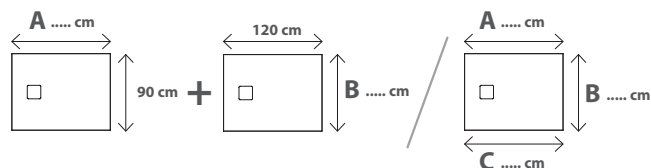

DOCCIAPIETRA PIATTO DOCCIA DP12090XXX

CE EN 14527:2016

DIN 51097

Resistenza allo scivolamento con angolo 24° secondo DIN51097

GLOBO

Cod. **DP12090XXX**

Piatto doccia 90 x 120 cm. Installazione da appoggio o filo pavimento.
Piletta di scarico inclusa. Reversibile. Peso 38,5 Kg

Cod. **DP12091XXX**

Piatto doccia tagliato su misura in lunghezza **A** o larghezza **B** da specificare tramite modulo d'ordine apposito. Installazione da appoggio o filo pavimento.
Piletta di scarico inclusa.

Cod. **DP12092XXX**

Piatto doccia tagliato su misura in lunghezza **A** e larghezza **B** o in diagonale **A+B+C** da specificare tramite modulo d'ordine apposito. Installazione da appoggio o filo pavimento. Piletta di scarico inclusa.