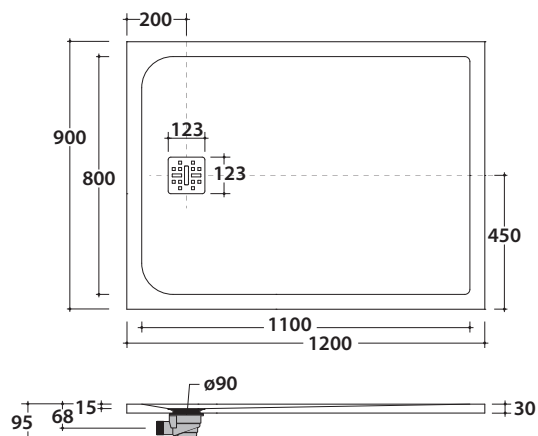

DOCCIAPIETRA PIATTO DOCCIA DP12090XXX

CE EN 14527:2016

DIN 51097

Resistenza allo scivolamento con angolo 24° secondo DIN51097

GLOBO

Cod. **DP12090XXX**

Piatto doccia 90 x 120 cm. Installazione da appoggio o filo pavimento.
Piletta di scarico inclusa. Reversibile. Peso 38,5 Kg

Cod. **DP12091XXX**

Piatto doccia tagliato su misura in lunghezza **A** o larghezza **B** da specificare tramite modulo d'ordine apposito. Installazione da appoggio o filo pavimento.
Piletta di scarico inclusa.

Cod. **DP12092XXX**

Piatto doccia tagliato su misura in lunghezza **A** e larghezza **B** o in diagonale **A+B+C** da specificare tramite modulo d'ordine apposito. Installazione da appoggio o filo pavimento. Piletta di scarico inclusa.

Lo scarico fornito a corredo del piatto in abbinamento alla copertura in acciaio garantisce una efficienza di scarico massima di 24 l/min.

Colori

Ricambi

Cod. **DP009XXX**
Copripiletta

Cod. **DP008**
Piletta di scarico