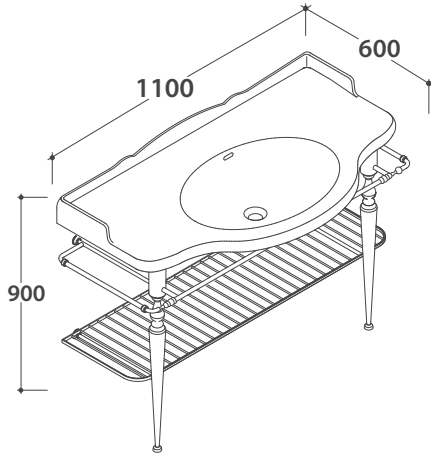

# PAESTUM STRUTTURA PATC22

# GLOBO

Cod. **PATC22**

Struttura a terra 105.59 h83 cm in ottone cromato per lavabo PA022. Peso 13 Kg