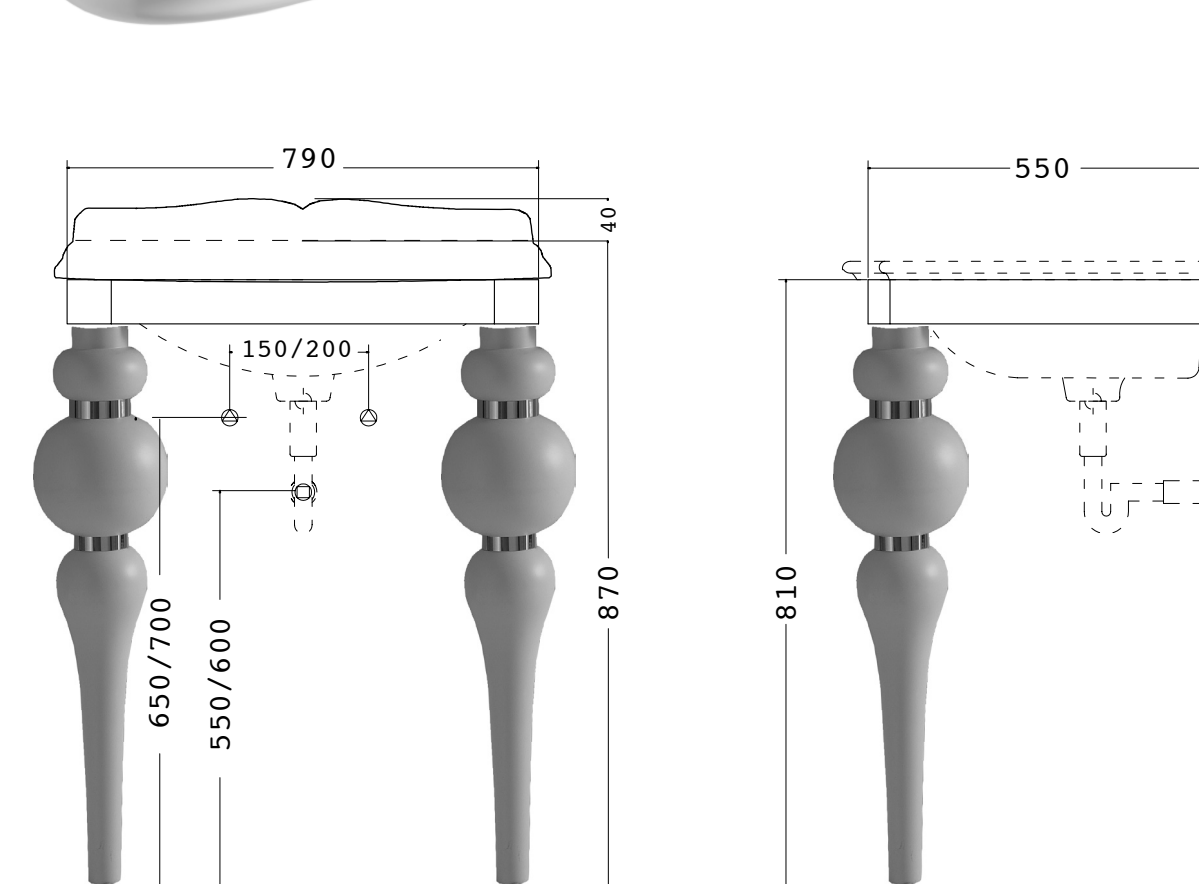

# Via Veneto Consolle

art. VV3090

- STRUTTURA / STRUCTURE:

MATERIALE / MATERIAL: ottone / brass - Legno / wood

FINITURA / FINISH: Tutte le finiture previste in catalogo / All finishes in catalogue

- LAVABO LA12 / LA12 BASIN:

MATERIALE / MATERIAL: ceramica / ceramic

FINITURA / FINISH: bianco / white